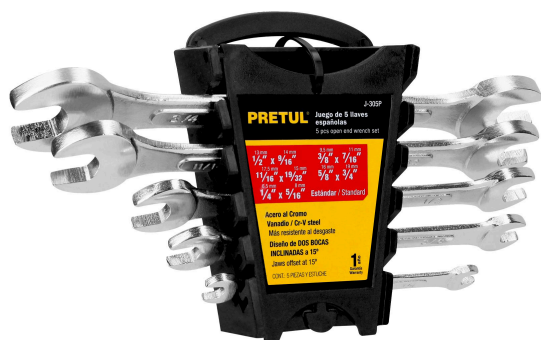

**PRETUL**

CÓDIGO: 22000    CLAVE: J-305P

**Juego de 5 llaves españolas std, PRETUL**

- Fabricadas en acero al cromo vanadio 2X más resistentes al desgaste que las de acero al carbono
- Medida marcada para fácil identificación
- Práctico estuche organizador

**Certificaciones y garantías**

- Cumplen la norma: ASME B107.100

**Especificaciones**

Contenido	5 Llaves
Puntas	12
Empaque individual	Estuche plástico
Inner	3
Máster	24
Pallet	960

**Incluye**

- 1 Llave española de 1/4" x 5/16"
- 1 Llave española de 3/8" x 7/16"
- 1 Llave española de 1/2" x 9/16"
- 1 Llave española de 11/16" x 19/32"
- 1 Llave española de 5/8 x 3/4"