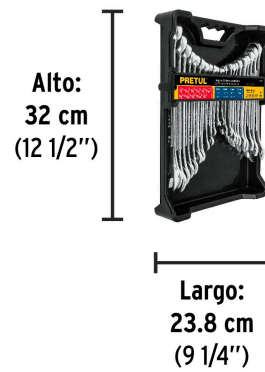

11 Llaves combinadas de 1/4", 5/16", 3/8", 7/16", 1/2", 9/16", 5/8", 11/16", 3/4", 13/16" y 7/8"

País de origen

Fabricado en India bajo las estrictas especificaciones de GRUPO TRUPER

Datos de Empaque (Medidas y pesos aproximados)

Empaque Individual

Medidas: Alto: 32 cm (12 1/2") Ancho: 4.6 cm (1 3/4") Largo: 23.8 cm (9 1/4") **Peso:** 2.6 kg (5.73 lb)

Inner

Medidas: Alto: 10.2 cm (4") Ancho: 24.6 cm (9 3/4") Largo: 32.5 cm (12 3/4") **Peso:** 5.52 kg (12.17 lb)

Master

Medidas: Alto: 32 cm (12 1/2") Ancho: 26 cm (10 1/4") Largo: 34 cm (13 1/2") **Peso:** 17.08 kg (37.65 lb)

Imágenes complementarias

EMPAQUE INDIVIDUAL

Peso: 2.6 kg (5.73 lb)

EMPAQUE INNER

Contiene: 2 piezas

Peso: 5.52 kg (12.17 lb)

EMPAQUE MASTER

Contiene: 6 inner

Peso: 17.08 (37.65 lb)