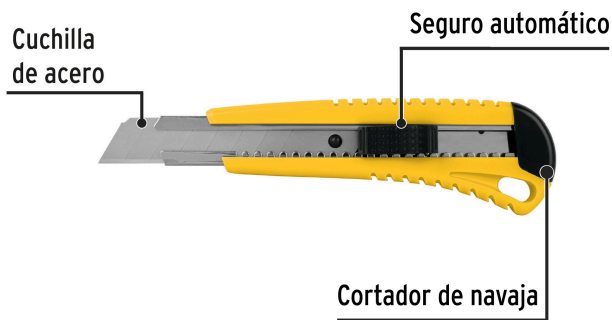

PRETUL

CÓDIGO: 22396 CLAVE: CUT-6P

Cutter 18 mm plástico con alma metálica, PRETUL

- Cuchilla de acero
- Seguro automático

**1** Incluyen una navaja de acero**Certificaciones y garantías****Especificaciones**

Largo de cutter	6" (15 cm)
Espesor de cuchilla	0.5 mm
Ancho	18 mm
Empaque individual	Bolsa
Inner	12
Máster	144
Pallet	6912

Incluye

1 Cuchilla de acero

País de origen**Fabricado en China bajo las estrictas especificaciones de GRUPO TRUPER**

Datos de Empaque (Medidas y pesos aproximados)

Empaque Individual

Medidas: Alto: 23.5 cm (9 1/4") Ancho: 2.3 cm (1") Largo: 6.5 cm (2 1/2")
Peso: 0.06 kg (0.13 lb)

Inner

Medidas: Alto: 8.1 cm (3 1/4") Ancho: 14 cm (5 1/2") Largo: 17.3 cm (6 3/4")
Peso: 0.8 kg (1.76 lb)

Master

Medidas: Alto: 27 cm (10 3/4") Ancho: 29.7 cm (11 3/4") Largo: 36 cm (14 1/4")
Peso: 10.12 kg (22.31 lb)

Imágenes complementarias

EMPAQUE INNER

Contiene: 12 piezas

Peso: 0.8 kg (1.76 lb)

EMPAQUE INDIVIDUAL