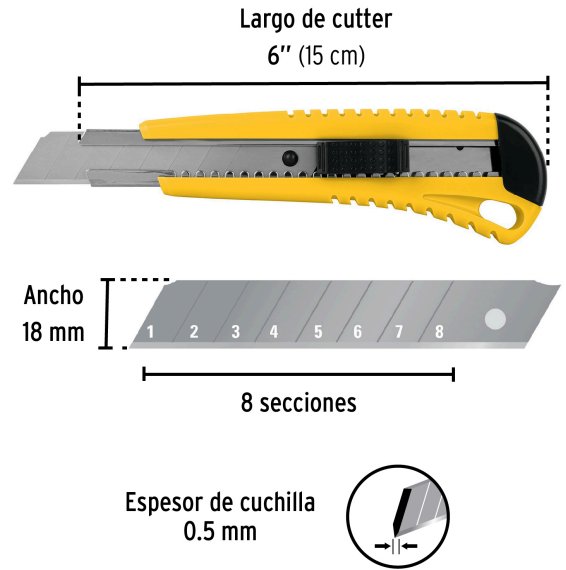

PRETUL

CÓDIGO: 22396 CLAVE: CUT-6P

Cutter 18 mm plástico con alma metálica, PRETUL

- Cuchilla de acero
- Seguro automático

**1** Incluyen una navaja de acero**Certificaciones y garantías****Especificaciones**

Largo de cutter	6" (15 cm)
Espesor de cuchilla	0.5 mm
Ancho	18 mm
Empaque individual	Bolsa
Inner	12
Máster	144
Pallet	6912

Incluye

1 Cuchilla de acero

País de origen**Fabricado en China bajo las estrictas especificaciones de GRUPO TRUPER**

Datos de Empaque (Medidas y pesos aproximados)

Empaque Individual

Medidas: Alto: 23.5 cm (9 1/4") Ancho: 2.3 cm (1") Largo: 6.5 cm (2 1/2")
Peso: 0.06 kg (0.13 lb)

Inner

Medidas: Alto: 8.1 cm (3 1/4") Ancho: 14 cm (5 1/2") Largo: 17.3 cm (6 3/4")
Peso: 0.8 kg (1.76 lb)

Master

Medidas: Alto: 27 cm (10 3/4") Ancho: 29.7 cm (11 3/4") Largo: 36 cm (14 1/4")
Peso: 10.12 kg (22.31 lb)

Imágenes complementarias

EMPAQUE INNER

Contiene: 12 piezas

Peso: 0.8 kg (1.76 lb)

EMPAQUE INDIVIDUAL