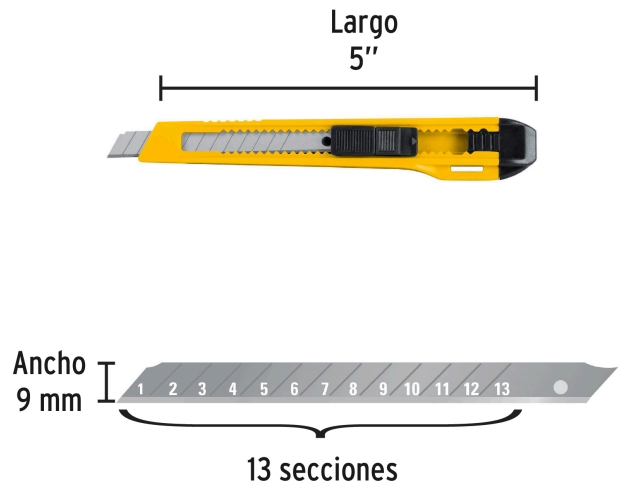

PRETUL

CÓDIGO: 22403 CLAVE: CUT-5PB

Cutter 9 mm plástico, PRETUL

- Cuchilla de acero

**1** Incluyen una navaja de acero**Certificaciones y garantías****Especificaciones**

Largo de cutter	5" (13 cm)
Espesor de cuchilla	0.4 mm
Ancho	9 mm
Empaque individual	Bolsa
Inner	12
Master	144
Pallet	15552

Incluye

1 Cuchilla de acero

País de origen**Fabricado en China bajo las estrictas especificaciones de GRUPO TRUPER**

Imágenes complementarias

EMPAQUE INDIVIDUAL

Peso: 0.01 kg (0.02 lb)

EMPAQUE INNER

Contiene: 12 piezas

Peso: 0.21 kg (0.5 lb)

Imágenes complementarias

EMPAQUE MASTER

Contiene: 12 inner (144 piezas)

Peso: 2.76 kg (6 lb)