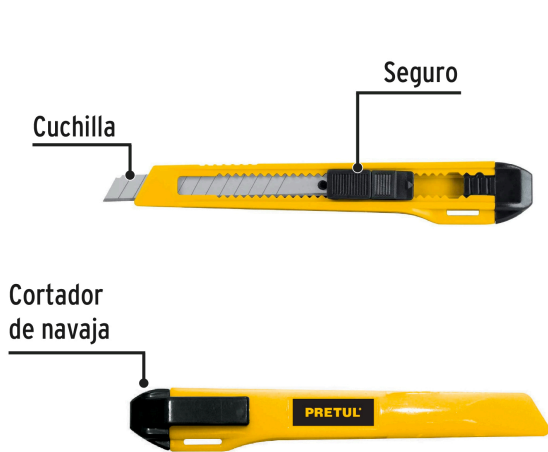

PRETUL

CÓDIGO: 22403 CLAVE: CUT-5PB

Cutter 9 mm plástico, PRETUL

- Cuchilla de acero

**1** Incluyen una navaja de acero**Certificaciones y garantías****Especificaciones**

Largo de cutter	5" (13 cm)
Espesor de cuchilla	0.4 mm
Ancho	9 mm
Empaque individual	Bolsa
Inner	12
Master	144
Pallet	15552

Incluye

1 Cuchilla de acero

País de origen**Fabricado en China bajo las estrictas especificaciones de GRUPO TRUPER**

Imágenes complementarias

EMPAQUE INDIVIDUAL

Peso: 0.01 kg (0.02 lb)

EMPAQUE INNER

Contiene: 12 piezas

Peso: 0.21 kg (0.5 lb)

Imágenes complementarias

EMPAQUE MASTER

Contiene: 12 inner (144 piezas)

Peso: 2.76 kg (6 lb)