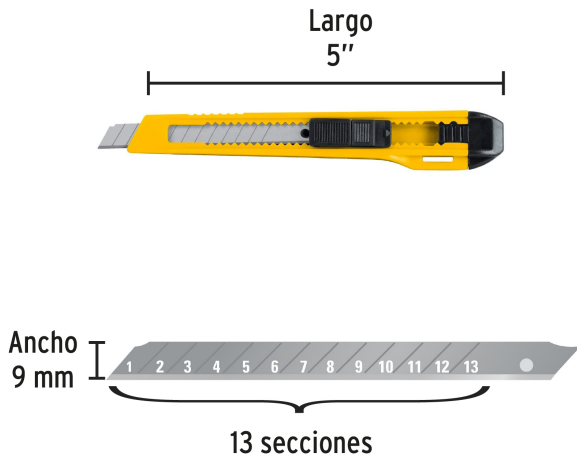

PRETUL

CÓDIGO: 22403 CLAVE: CUT-5PB

Cutter 9 mm plástico, PRETUL

- Cuchilla de acero

**Certificaciones y garantías****Especificaciones**

Largo de cutter	5" (13 cm)
Espesor de cuchilla	0.4 mm
Ancho	9 mm
Empaque individual	Bolsa
Inner	12
Master	144
Pallet	15552

Incluye

1 Cuchilla de acero

País de origen**Fabricado en China bajo las estrictas especificaciones de GRUPO TRUPER**

Imágenes complementarias

EMPAQUE INDIVIDUAL

Peso: 0.01 kg (0.02 lb)

EMPAQUE INNER

Contiene: 12 piezas

Peso: 0.21 kg (0.5 lb)

EMPAQUE MASTER

Contiene: 12 inner (144 piezas)

Peso: 2.76 kg (6 lb)

Imágenes complementarias