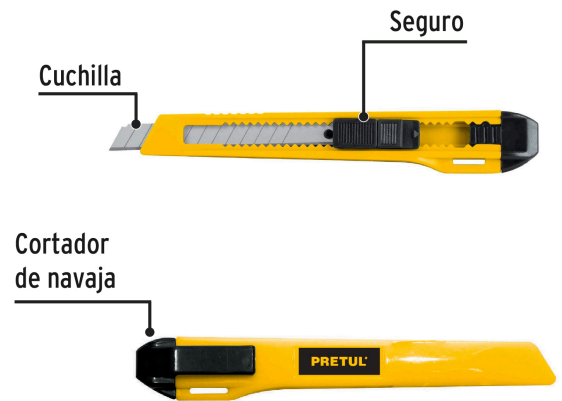

PRETUL

CÓDIGO: 22403 CLAVE: CUT-5PB

Cutter 9 mm plástico, PRETUL

- Cuchilla de acero

**Certificaciones y garantías****Especificaciones**

Largo de cutter	5" (13 cm)
Espesor de cuchilla	0.4 mm
Ancho	9 mm
Empaque individual	Bolsa
Inner	12
Máster	144
Pallet	15552

Incluye

1 Cuchilla de acero

País de origen**Fabricado en China bajo las estrictas especificaciones de GRUPO TRUPER**

Imágenes complementarias

Imágenes complementarias

EMPAQUE INDIVIDUAL

Peso: 0.01 kg (0.02 lb)

EMPAQUE INNER

Contiene: 12 piezas

Peso: 0.21 kg (0.5 lb)

EMPAQUE MASTER

Contiene: 12 inner (144 piezas)

Peso: 2.76 kg (6 lb)