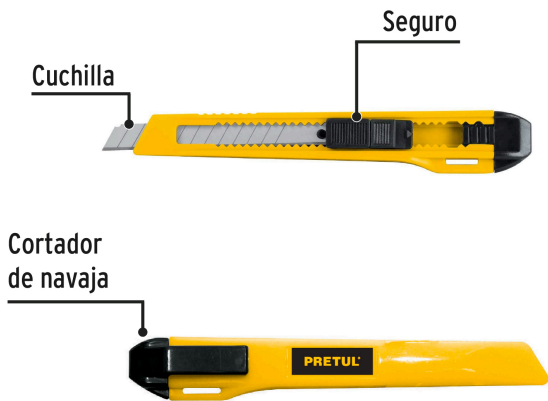

PRETUL

CÓDIGO: 22403 CLAVE: CUT-5PB

Cutter 9 mm plástico, PRETUL

- Cuchilla de acero

**Certificaciones y garantías****Especificaciones**

Largo de cutter	5" (13 cm)
Espesor de cuchilla	0.4 mm
Ancho	9 mm
Empaque individual	Bolsa
Inner	12
Máster	144
Pallet	15552

Incluye

1 Cuchilla de acero

País de origen**Fabricado en China bajo las estrictas especificaciones de GRUPO TRUPER**

Imágenes complementarias

Imágenes complementarias

EMPAQUE INDIVIDUAL

Peso: 0.01 kg (0.02 lb)

EMPAQUE INNER

Contiene: 12 piezas

Peso: 0.21 kg (0.5 lb)

EMPAQUE MASTER

Contiene: 12 inner (144 piezas)

Peso: 2.76 kg (6 lb)