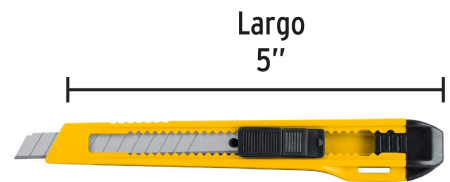

PRETUL

CÓDIGO: 22403 CLAVE: CUT-5PB

Cutter 9 mm plástico, PRETUL

- Cuchilla de acero

**Certificaciones y garantías****Especificaciones**

Largo de cutter	5" (13 cm)
Espesor de cuchilla	0.4 mm
Ancho	9 mm
Empaque individual	Bolsa
Inner	12
Máster	144
Pallet	15552

Incluye

1 Cuchilla de acero

País de origen**Fabricado en China bajo las estrictas especificaciones de GRUPO TRUPER**

Imágenes complementarias

Imágenes complementarias

EMPAQUE INDIVIDUAL

Peso: 0.01 kg (0.02 lb)

EMPAQUE INNER

Contiene: 12 piezas

Peso: 0.21 kg (0.5 lb)

EMPAQUE MASTER

Contiene: 12 inner (144 piezas)

Peso: 2.76 kg (6 lb)