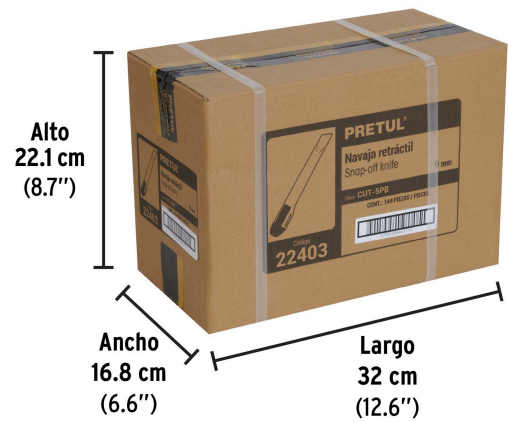

PRETUL

CÓDIGO: 22403 CLAVE: CUT-5PB

Cutter 9 mm plástico, PRETUL

- Cuchilla de acero

**Certificaciones y garantías****Especificaciones**

Largo de cutter	5" (13 cm)
Espesor de cuchilla	0.4 mm
Ancho	9 mm
Empaque individual	Bolsa
Inner	12
Master	144
Pallet	15552

Incluye

1 Cuchilla de acero

País de origen**Fabricado en China bajo las estrictas especificaciones de GRUPO TRUPER**

Imágenes complementarias

EMPAQUE INDIVIDUAL

Peso: 0.01 kg (0.02 lb)

EMPAQUE INNER

Contiene: 12 piezas

Peso: 0.21 kg (0.5 lb)

EMPAQUE MASTER

Contiene: 12 inner (144 piezas)

Peso: 2.76 kg (6 lb)

Imágenes complementarias