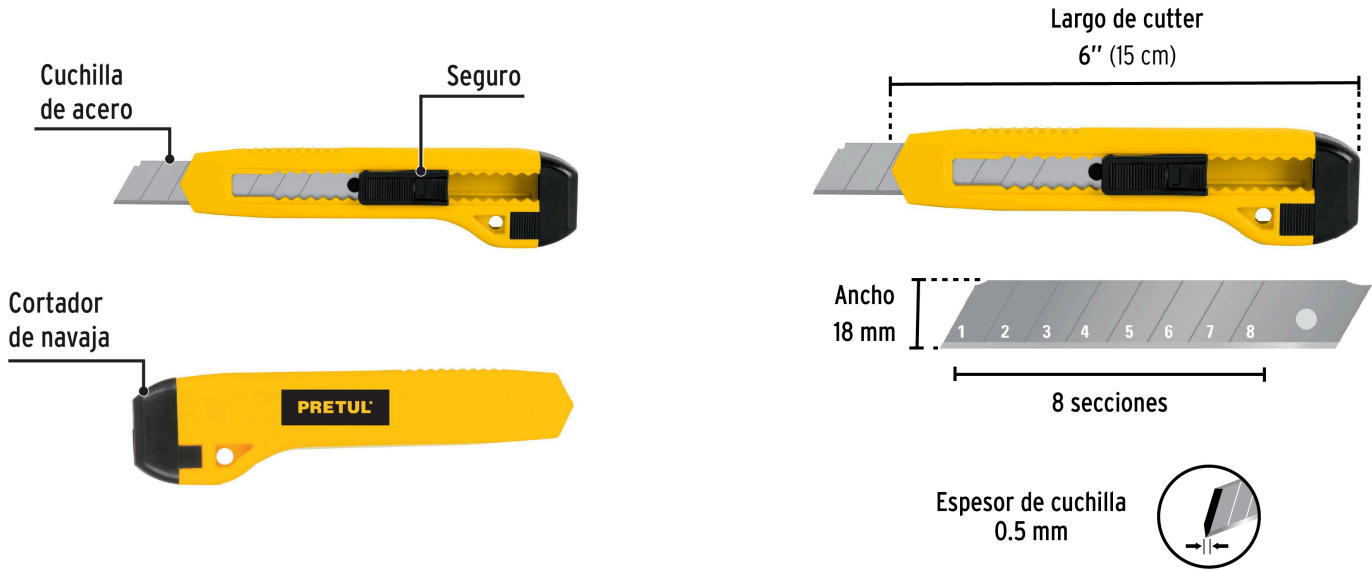

Datos de Empaque (Medidas y pesos aproximados)

Empaque Individual

Medidas: Alto: 23.5 cm (9 1/4") Ancho: 2 cm (3/4") Largo: 6.4 cm (2 1/2")
Peso: 0.04 kg (0.09 lb)

Inner

Medidas: Alto: 7.7 cm (3") Ancho: 13 cm (5 1/4") Largo: 18.2 cm (7 1/4")
Peso: 0.54 kg (1.19 lb)

Master

Medidas: Alto: 26 cm (10 1/4") Ancho: 28 cm (11") Largo: 37.6 cm (14 3/4")
Peso: 7.18 kg (15.83 lb)

Imágenes complementarias