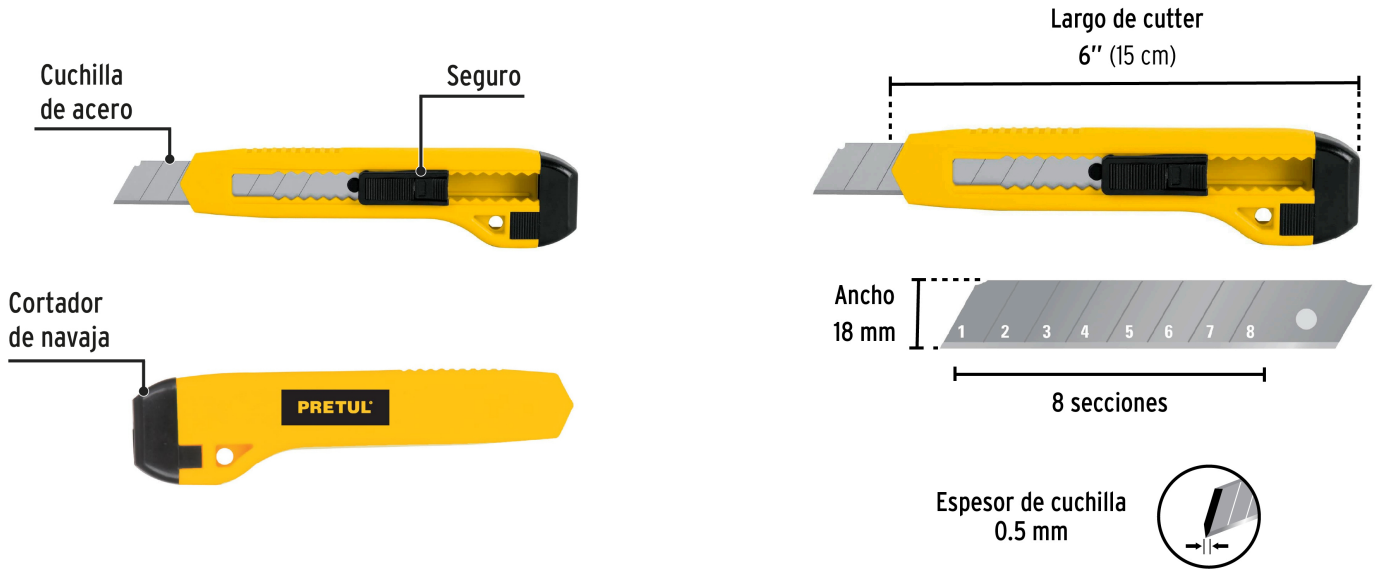

Datos de Empaque (Medidas y pesos aproximados)

Empaque Individual

Medidas: Alto: 23.5 cm (9 1/4") Ancho: 2 cm (3/4") Largo: 6.4 cm (2 1/2")
Peso: 0.04 kg (0.09 lb)

Inner

Medidas: Alto: 7.7 cm (3") Ancho: 13 cm (5 1/4") Largo: 18.2 cm (7 1/4")
Peso: 0.54 kg (1.19 lb)

Master

Medidas: Alto: 26 cm (10 1/4") Ancho: 28 cm (11") Largo: 37.6 cm (14 3/4")
Peso: 7.18 kg (15.83 lb)

Imágenes complementarias