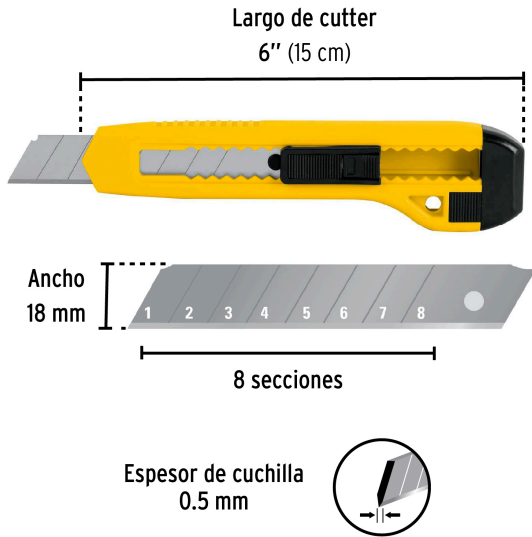

Datos de Empaque (Medidas y pesos aproximados)

Empaque Individual

Medidas: Alto: 23.5 cm (9 1/4") Ancho: 2 cm (3/4") Largo: 6.4 cm (2 1/2")
Peso: 0.04 kg (0.09 lb)

Inner

Medidas: Alto: 7.7 cm (3") Ancho: 13 cm (5 1/4") Largo: 18.2 cm (7 1/4")
Peso: 0.54 kg (1.19 lb)

Master

Medidas: Alto: 26 cm (10 1/4") Ancho: 28 cm (11") Largo: 37.6 cm (14 3/4")
Peso: 7.18 kg (15.83 lb)

Imágenes complementarias