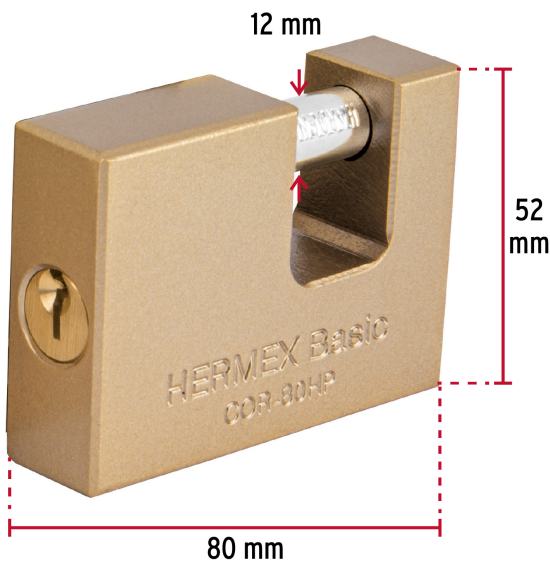

HERMEX Basic

CÓDIGO: 22517 CLAVE: COR-80HP

Candado antipalanca 80 mm cuerpo de hierro, HERMEX BASIC

- Cuerpo de hierro con acabado arena
- Seguro de balín que proporciona mayor seguridad
- Cilindro de latón con 5 pines que brinda resistencia a robos
- Mecanismo interno resistente a la corrosión
- Para cortina metálica

Inner

Medidas: Alto: 8.3 cm (3 1/4") Ancho: 12 cm (4 3/4") Largo: 15.5 cm (6") **Peso:** 1.42 kg (3.13 lb)

Master

Medidas: Alto: 19 cm (7 1/2") Ancho: 33.5 cm (13 1/4") Largo: 38.5 cm (15 1/4") **Peso:** 17.4 kg (38.36 lb)

Imágenes complementarias

Guía de clasificación para candados

Nivel de seguridad

Manejamos 10 niveles de seguridad que van desde usos generales hasta máxima seguridad.

Para aplicaciones que requieren mayor protección como armarios, casilleros, bicicletas, portones medianos o gabinetes eléctricos.

Resistencia a la corrosión

Imágenes complementarias

EMPAQUE INDIVIDUAL

Peso: 0.45 kg (0.99 lb)

EMPAQUE INNER

Contiene: 3 piezas

Peso: 1.42 kg (3.13 lb)

EMPAQUE MASTER