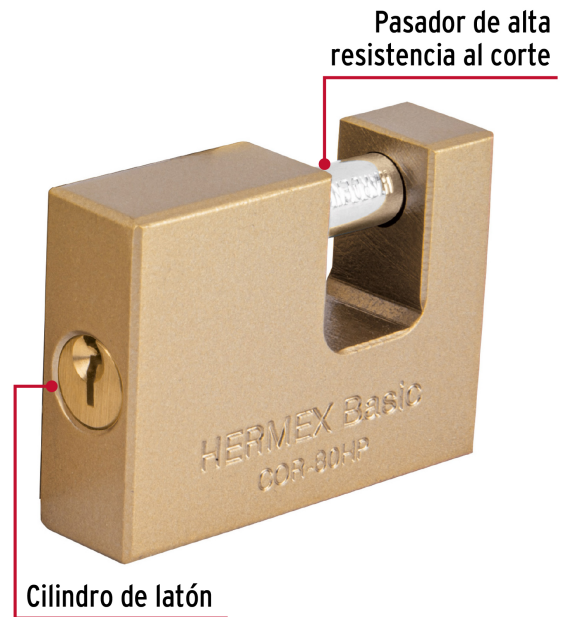

HERMEX Basic

CÓDIGO: 22517 CLAVE: COR-80HP

Candado antipalanca 80 mm cuerpo de hierro, HERMEX BASIC

- Cuerpo de hierro con acabado arena
- Seguro de balín que proporciona mayor seguridad
- Cilindro de latón con 5 pines que brinda resistencia a robos
- Mecanismo interno resistente a la corrosión
- Para cortina metálica

Inner

Medidas: Alto: 8.3 cm (3 1/4") Ancho: 12 cm (4 3/4") Largo: 15.5 cm (6") **Peso:** 1.42 kg (3.13 lb)

Master

Medidas: Alto: 19 cm (7 1/2") Ancho: 33.5 cm (13 1/4") Largo: 38.5 cm (15 1/4") **Peso:** 17.4 kg (38.36 lb)

Imágenes complementarias

Guía de clasificación para candados

Nivel de seguridad

Manejamos 10 niveles de seguridad que van desde usos generales hasta máxima seguridad.

Para aplicaciones que requieren mayor protección como armarios, casilleros, bicicletas, portones medianos o gabinetes eléctricos.

Resistencia a la corrosión

Imágenes complementarias

EMPAQUE INDIVIDUAL

Peso: 0.45 kg (0.99 lb)

EMPAQUE INNER

Contiene: 3 piezas

Peso: 1.42 kg (3.13 lb)

EMPAQUE MASTER