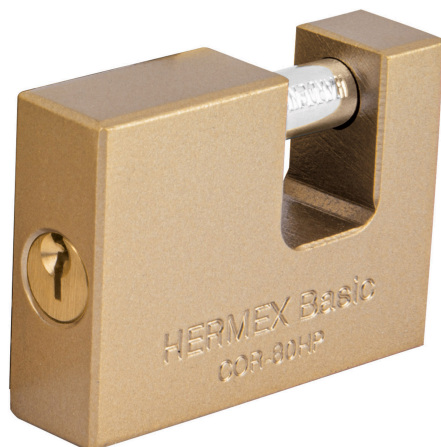

HERMEX Basic

CÓDIGO: 22517 CLAVE: COR-80HP

Candado antipalanca 80 mm cuerpo de hierro, HERMEX BASIC

- Cuerpo de hierro con acabado arena
- Seguro de balín que proporciona mayor seguridad
- Cilindro de latón con 5 pines que brinda resistencia a robos
- Mecanismo interno resistente a la corrosión
- Para cortina metálica

**Certificaciones y garantías****Especificaciones**

Nivel de seguridad	Básica (4)
Medida	80 mm
Alto	52 mm
Diámetro del pasador	12 mm
Empaque individual	Blíster
Inner	3
Máster	36
Pallet	1620

Incluye

2 Llaves tradicionales (Para hacer duplicados utilice la forja E38)

Inner

Medidas: Alto: 8.3 cm (3 1/4") Ancho: 12 cm (4 3/4") Largo: 15.5 cm (6") **Peso:** 1.42 kg (3.13 lb)

Master

Medidas: Alto: 19 cm (7 1/2") Ancho: 33.5 cm (13 1/4") Largo: 38.5 cm (15 1/4") **Peso:** 17.4 kg (38.36 lb)