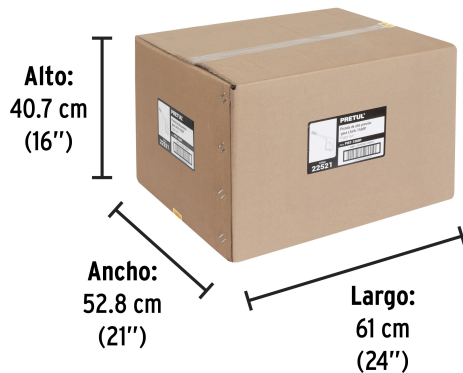

Especificaciones

Empaque individual	Caballote
Inner	4
Master	24
Pallet	192

País de origen

Fabricado en China bajo las estrictas especificaciones de GRUPO TRUPER

Datos de Empaque (Medidas y pesos aproximados)

Empaque Individual

Medidas: Alto: 58 cm (23") Ancho: 4.6 cm (2") Largo: 24.5 cm (9 1/2") **Peso:** 0.4 kg (0.88 lb)

Inner

Medidas: Alto: 12.6 cm (5") Ancho: 29.5 cm (11 1/2") Largo: 50.6 cm (20")
Peso: 2 kg (4.41 lb)

Master

Medidas: Alto: 40.7 cm (16") Ancho: 52.8 cm (21") Largo: 61 cm (24") **Peso:** 13.5 kg (29.76 lb)

Imágenes complementarias

Para hidrolavadora eléctrica

LAVA-1500P

EMPAQUE INNER

Contiene: 4 piezas

Peso: 2 kg (4.41 lb)

EMPAQUE MASTER

Contiene: 6 inner (24 piezas)

Peso: 13.5 kg (29.76 lb)