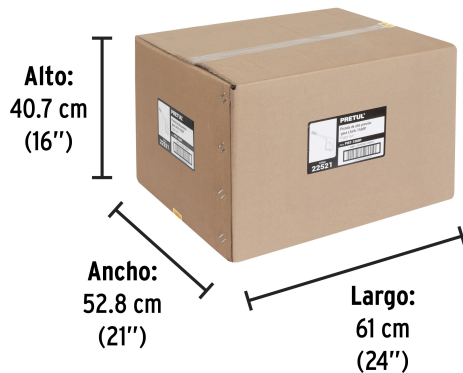

Especificaciones

Empaque individual	Caballote
Inner	4
Máster	24
Pallet	192

País de origen

Fabricado en China bajo las estrictas especificaciones de GRUPO TRUPER

Datos de Empaque (Medidas y pesos aproximados)

Empaque Individual

Medidas: Alto: 58 cm (23") Ancho: 4.6 cm (2") Largo: 24.5 cm (9 1/2") **Peso:** 0.4 kg (0.88 lb)

Inner

Medidas: Alto: 12.6 cm (5") Ancho: 29.5 cm (11 1/2") Largo: 50.6 cm (20") **Peso:** 2 kg (4.41 lb)

Master

Medidas: Alto: 40.7 cm (16") Ancho: 52.8 cm (21") Largo: 61 cm (24") **Peso:** 13.5 kg (29.76 lb)

Imágenes complementarias

Para hidrolavadora eléctrica

LAVA-1500P

EMPAQUE INNER

Contiene: 4 piezas

Peso: 2 kg (4.41 lb)

EMPAQUE MASTER

Contiene: 6 inner (24 piezas)

Peso: 13.5 kg (29.76 lb)