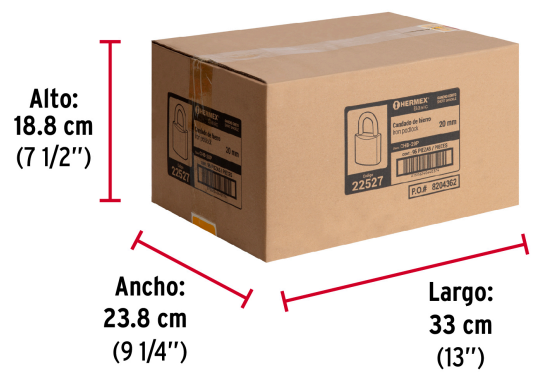

Empaque Individual

Medidas: Alto: 10.4 cm (4") Ancho: 2.3 cm (1") Largo: 7.4 cm (3") **Peso:** 0.04 kg (0.09 lb)

Inner

Medidas: Alto: 8 cm (3 1/4") Ancho: 8.8 cm (3 1/2") Largo: 11.4 cm (4 1/2") **Peso:** 0.25 kg (0.55 lb)

Master

Medidas: Alto: 18.8 cm (7 1/2") Ancho: 23.8 cm (9 1/4") Largo: 33 cm (13") **Peso:** 4.22 kg (9.30 lb)

Imágenes complementarias

Guía de clasificación para candados

Nivel de seguridad

Manejamos 10 niveles de seguridad que van desde usos generales hasta máxima seguridad.

BÁSICA

Para aplicaciones generales como cajas de herramientas, puertas de jardines, puertas de muebles o cajones.

Resistencia a la corrosión

Partes

Imágenes complementarias

EMPAQUE INDIVIDUAL

Alto:
10.4 cm
(4")

Largo:
7.4 cm
(3")

Peso: 0.04 kg (0.09 lb)

EMPAQUE INNER

Contiene: 6 piezas

Peso: 0.25 kg (0.55 lb)

EMPAQUE MASTER

Contiene: 16 inner (96 piezas)

Peso: 4.22 kg (9.30 lb)