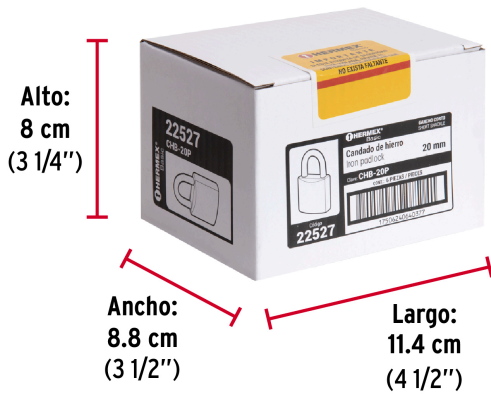

Empaque Individual

Medidas: Alto: 10.4 cm (4") Ancho: 2.3 cm (1") Largo: 7.4 cm (3") **Peso:** 0.04 kg (0.09 lb)

Inner

Medidas: Alto: 8 cm (3 1/4") Ancho: 8.8 cm (3 1/2") Largo: 11.4 cm (4 1/2") **Peso:** 0.25 kg (0.55 lb)

Master

Medidas: Alto: 18.8 cm (7 1/2") Ancho: 23.8 cm (9 1/4") Largo: 33 cm (13") **Peso:** 4.22 kg (9.30 lb)

Imágenes complementarias

Guía de clasificación para candados

Nivel de seguridad

Manejamos 10 niveles de seguridad que van desde usos generales hasta máxima seguridad.

BÁSICA

Para aplicaciones generales como cajas de herramientas, puertas de jardines, puertas de muebles o cajones.

Resistencia a la corrosión

Partes

Imágenes complementarias

EMPAQUE INDIVIDUAL

Alto:
10.4 cm
(4")

Largo:
7.4 cm
(3")

Peso: 0.04 kg (0.09 lb)

EMPAQUE INNER

Contiene: 6 piezas

Peso: 0.25 kg (0.55 lb)

EMPAQUE MASTER

Contiene: 16 inner (96 piezas)

Peso: 4.22 kg (9.30 lb)