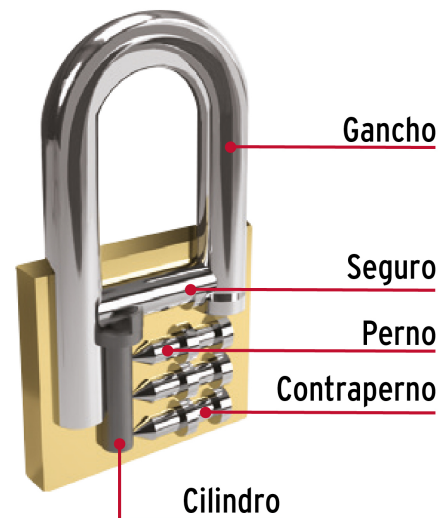

HERMEX Basic

CÓDIGO: 22527 CLAVE: CHB-20P

Candado de hierro 20 mm, color latón, corto, blíster, BASIC

- Cuerpo de hierro con acabado color latón y gancho corto de acero con acabado cromado
- Seguro tipo perno, seguridad estándar
- Cilindro metálico con 3 pines que brinda resistencia a robos
- Mecanismo interno resistente a la corrosión

**Certificaciones y garantías****Especificaciones**

Nivel de seguridad	Básica (1)
Medida	20 mm
Dimensiones del gancho (alto x ancho x diámetro)	13 mm x 11 x 3 mm
Caja	6
Empaque individual	Blíster
Inner	6
Master	96
Pallet	9216

Master

Medidas: Alto: 18.8 cm (7 1/2") Ancho: 23.8 cm (9 1/4") Largo: 33 cm (13") **Peso:** 4.22 kg (9.30 lb)

Imágenes complementarias

Guía de clasificación para candados

Nivel de seguridad

Manejamos 10 niveles de seguridad que van desde usos generales hasta máxima seguridad.

BÁSICA

Para aplicaciones generales como cajas de herramientas, puertas de jardines, puertas de muebles o cajones.

Resistencia a la corrosión

Partes

Imágenes complementarias

EMPAQUE INDIVIDUAL

Alto:
10.4 cm
(4")