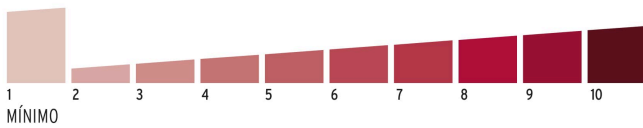

Master

Medidas: Alto: 18.8 cm (7 1/2") Ancho: 23.8 cm (9 1/4") Largo: 33 cm (13") **Peso:** 4.22 kg (9.30 lb)

Imágenes complementarias

Guía de clasificación para candados

Nivel de seguridad

Manejamos 10 niveles de seguridad que van desde usos generales hasta máxima seguridad.

BÁSICA

Para aplicaciones generales como cajas de herramientas, puertas de jardines, puertas de muebles o cajones.

Resistencia a la corrosión

Partes

Imágenes complementarias

EMPAQUE INDIVIDUAL

Alto:
10.4 cm
(4")