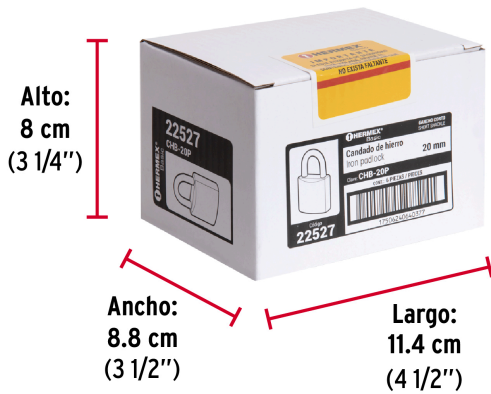

Empaque Individual

Medidas: Alto: 10.4 cm (4") Ancho: 2.3 cm (1") Largo: 7.4 cm (3") **Peso:** 0.04 kg (0.09 lb)

Inner

Medidas: Alto: 8 cm (3 1/4") Ancho: 8.8 cm (3 1/2") Largo: 11.4 cm (4 1/2") **Peso:** 0.25 kg (0.55 lb)

Master

Medidas: Alto: 18.8 cm (7 1/2") Ancho: 23.8 cm (9 1/4") Largo: 33 cm (13") **Peso:** 4.22 kg (9.30 lb)

Imágenes complementarias

Guía de clasificación para candados

Nivel de seguridad

Manejamos 10 niveles de seguridad que van desde usos generales hasta máxima seguridad.

BÁSICA

Para aplicaciones generales como cajas de herramientas, puertas de jardines, puertas de muebles o cajones.

Resistencia a la corrosión

Partes

Imágenes complementarias

EMPAQUE INDIVIDUAL

Peso: 0.04 kg (0.09 lb)

EMPAQUE INNER

Contiene: 6 piezas

Peso: 0.25 kg (0.55 lb)

EMPAQUE MASTER

Contiene: 16 inner (96 piezas)

Peso: 4.22 kg (9.30 lb)