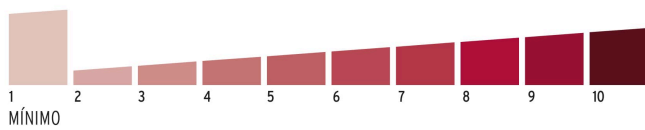

Master

Medidas: Alto: 18.8 cm (7 1/2") Ancho: 23.8 cm (9 1/4") Largo: 33 cm (13") **Peso:** 4.22 kg (9.30 lb)

Imágenes complementarias

Guía de clasificación para candados

Nivel de seguridad

Manejamos 10 niveles de seguridad que van desde usos generales hasta máxima seguridad.