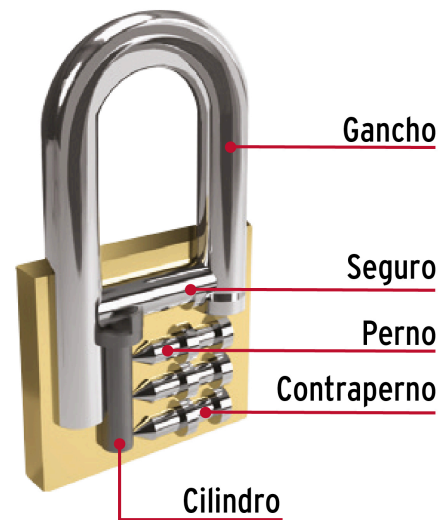

HERMEX Basic

CÓDIGO: 22527 CLAVE: CHB-20P

Candado de hierro 20 mm, color latón, corto, blíster, BASIC

- Cuerpo de hierro con acabado color latón y gancho corto de acero con acabado cromado
- Seguro tipo perno, seguridad estándar
- Cilindro metálico con 3 pines que brinda resistencia a robos
- Mecanismo interno resistente a la corrosión

**Certificaciones y garantías****Especificaciones**

Nivel de seguridad	Básica (1)
Medida	20 mm
Dimensiones del gancho (alto x ancho x diámetro)	13 mm x 11 x 3 mm
Caja	6
Empaque individual	Blíster
Inner	6
Master	96
Pallet	9216

Master

Medidas: Alto: 18.8 cm (7 1/2") Ancho: 23.8 cm (9 1/4") Largo: 33 cm (13") **Peso:** 4.22 kg (9.30 lb)

Imágenes complementarias

Guía de clasificación para candados

Nivel de seguridad

Manejamos 10 niveles de seguridad que van desde usos generales hasta máxima seguridad.

BÁSICA

Para aplicaciones generales como cajas de herramientas, puertas de jardines, puertas de muebles o cajones.

Resistencia a la corrosión

Partes

Imágenes complementarias

EMPAQUE INDIVIDUAL

Peso: 0.04 kg (0.09 lb)