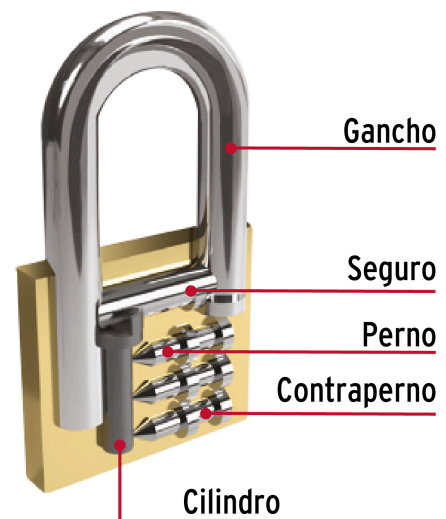

**HERMEX Basic**

CÓDIGO: 22528 CLAVE: CH-25P

**Candado de hierro 25 mm, color latón, corto, caja, BASIC**

- Cuerpo de hierro con acabado color latón y gancho corto de acero con acabado cromado
- Seguro tipo perno, seguridad estándar
- Cilindro metálico con 4 pines que brinda resistencia a robos
- Mecanismo interno resistente a la corrosión

**Master**

Medidas: Alto: 23 cm (9") Ancho: 13.5 cm (5 1/4") Largo: 26.6 cm (10 1/2") Peso: 9.54 kg (21.03 lb)

**Imágenes complementarias**

**Guía de clasificación para candados**

**Nivel de seguridad**

Manejamos 10 niveles de seguridad que van desde usos generales hasta máxima seguridad.

**BÁSICA**

Para aplicaciones generales como cajas de herramientas, puertas de jardines, puertas de muebles o cajones.

**Resistencia a la corrosión**

**Partes**

Imágenes complementarias

**EMPAQUE INDIVIDUAL**