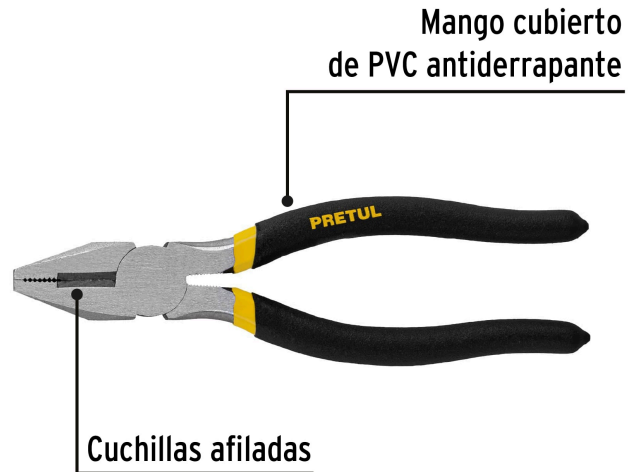

Datos de Empaque (Medidas y pesos aproximados)

Empaque Individual

Medidas: Alto: 24.3 cm (9 1/2") Ancho: 2 cm (3/4") Largo: 8.8 cm (3 1/2")
Peso: 0.26 kg (0.57 lb)

Inner

Medidas: Alto: 10.6 cm (4 1/4") Ancho: 9.7 cm (3 3/4") Largo: 25 cm (9 3/4")
Peso: 1.64 kg (3.62 lb)

Master

Medidas: Alto: 23.2 cm (9 1/4") Ancho: 27 cm (10 3/4") Largo: 31 cm (12 1/4")
Peso: 10.12 kg (22.31 lb)

Imágenes complementarias