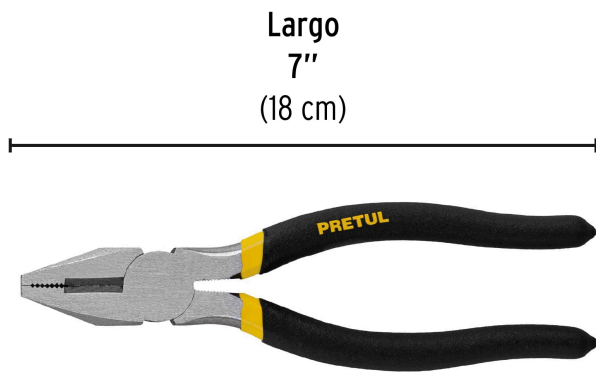

PRETUL

CÓDIGO: 22603 CLAVE: PEL-7P

Pinza para electricista 7" mango de PVC, PRETUL

- Fabricada en acero al carbono
- Mango cubierto de PVC antiderrapante
- Cuchillas afiladas para cortes rápidos y precisos

**Especificaciones**

Largo	7" (18 cm)
Empaque individual	Blíster
Inner	6
Master	36
Pallet	2304

País de origen**Fabricado en China bajo las estrictas especificaciones de GRUPO TRUPER**

Datos de Empaque (Medidas y pesos aproximados)

Empaque Individual

Medidas: Alto: 24.3 cm (9 1/2") Ancho: 2 cm (3/4") Largo: 8.8 cm (3 1/2")
Peso: 0.26 kg (0.57 lb)

Inner

Medidas: Alto: 10.6 cm (4 1/4") Ancho: 9.7 cm (3 3/4") Largo: 25 cm (9 3/4")
Peso: 1.64 kg (3.62 lb)

Master

Medidas: Alto: 23.2 cm (9 1/4") Ancho: 27 cm (10 3/4") Largo: 31 cm (12 1/4")
Peso: 10.12 kg (22.31 lb)

Imágenes complementarias

EMPAQUE INDIVIDUAL

Alto:
 24.3 cm
 (9 1/2")

Largo:
 8.8 cm
 (3 1/2")

Peso: 0.26 kg (0.57 lb)