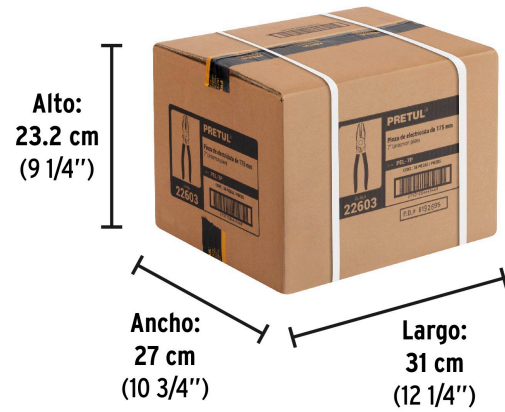

**Especificaciones**

Largo	7" (18 cm)
Empaque individual	Blíster
Inner	6
Master	36
Pallet	2304

País de origen**Fabricado en China bajo las estrictas especificaciones de GRUPO TRUPER**

Datos de Empaque (Medidas y pesos aproximados)

Empaque Individual

Medidas: Alto: 24.3 cm (9 1/2") Ancho: 2 cm (3/4") Largo: 8.8 cm (3 1/2")
Peso: 0.26 kg (0.57 lb)

Inner

Medidas: Alto: 10.6 cm (4 1/4") Ancho: 9.7 cm (3 3/4") Largo: 25 cm (9 3/4")
Peso: 1.64 kg (3.62 lb)

Master

Medidas: Alto: 23.2 cm (9 1/4") Ancho: 27 cm (10 3/4") Largo: 31 cm (12 1/4")
Peso: 10.12 kg (22.31 lb)

Imágenes complementarias

EMPAQUE INDIVIDUAL

Alto:
 24.3 cm
 (9 1/2")

Largo:
 8.8 cm
 (3 1/2")

Peso: 0.26 kg (0.57 lb)

Imágenes complementarias

EMPAQUE INNER

Contiene: 6 piezas

Peso: 1.64 kg (3.62 lb)

EMPAQUE MASTER

Contiene: 6 inner (36 piezas)

Peso: 10.12 kg (22.31 lb)