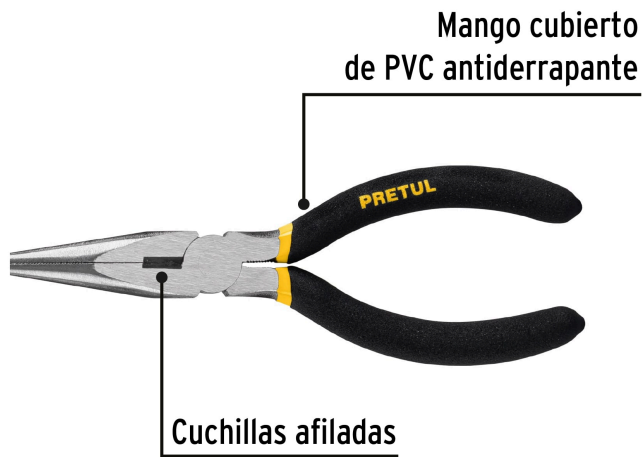

PRETUL

CÓDIGO: 22624 CLAVE: PPC-6P

Pinza de punta y corte 6" mango de PVC, PRETUL

- Fabricada en acero al carbono
- Mango cubierto de PVC antiderrapante
- Cuchillas afiladas para cortes rápidos y precisos

**Especificaciones**

Largo	6" (15 cm)
Empaque individual	Blíster
Inner	6
Máster	48
Pallet	2304

País de origen**Fabricado en China bajo las estrictas especificaciones de GRUPO TRUPER**

Imágenes complementarias