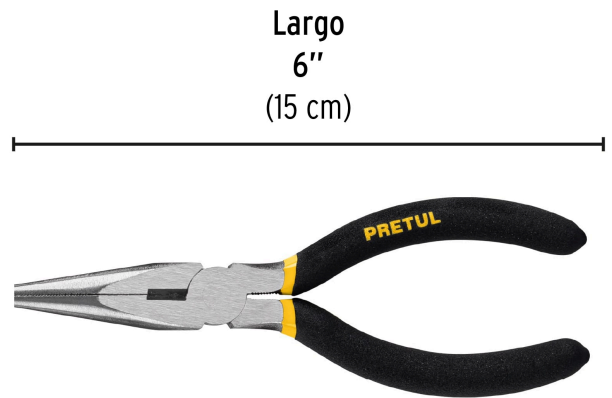

PRETUL

CÓDIGO: 22624 CLAVE: PPC-6P

Pinza de punta y corte 6" mango de PVC, PRETUL

- Fabricada en acero al carbono
- Mango cubierto de PVC antiderrapante
- Cuchillas afiladas para cortes rápidos y precisos

**Especificaciones**

Largo	6" (15 cm)
Empaque individual	Blíster
Inner	6
Máster	48
Pallet	2304

País de origen**Fabricado en China bajo las estrictas especificaciones de GRUPO TRUPER**

Imágenes complementarias

EMPAQUE INNER

Contiene: 6 piezas

Peso: 0.93 kg (2 lb)

EMPAQUE MASTER

Contiene: 8 inner (48 piezas)

Peso: 7.76 kg (17.1 lb)

Imágenes complementarias