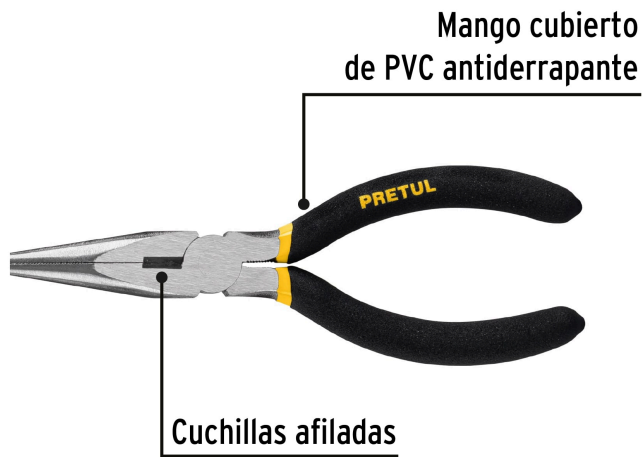

**PRETUL**

CÓDIGO: 22624 CLAVE: PPC-6P

**Pinza de punta y corte 6" mango de PVC, PRETUL**

- Fabricada en acero al carbono
- Mango cubierto de PVC antiderrapante
- Cuchillas afiladas para cortes rápidos y precisos

**Especificaciones**

Largo	6" (15 cm)
Empaque individual	Blíster
Inner	6
Master	48
Pallet	2304

**País de origen****Fabricado en China bajo las estrictas especificaciones de GRUPO TRUPER**

**Imágenes complementarias**