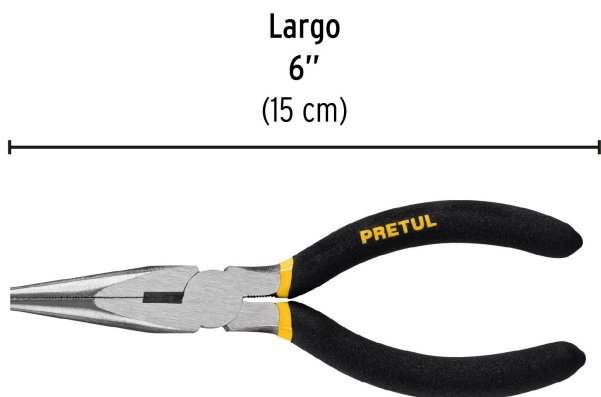

PRETUL

CÓDIGO: 22624 CLAVE: PPC-6P

Pinza de punta y corte 6" mango de PVC, PRETUL

- Fabricada en acero al carbono
- Mango cubierto de PVC antiderrapante
- Cuchillas afiladas para cortes rápidos y precisos

**Especificaciones**

Largo	6" (15 cm)
Empaque individual	Blíster
Inner	6
Máster	48
Pallet	2304

País de origen**Fabricado en China bajo las estrictas especificaciones de GRUPO TRUPER**

Imágenes complementarias

EMPAQUE INNER

Contiene: 6 piezas

Peso: 0.93 kg (2 lb)

EMPAQUE MASTER

Contiene: 8 inner (48 piezas)

Peso: 7.76 kg (17.1 lb)