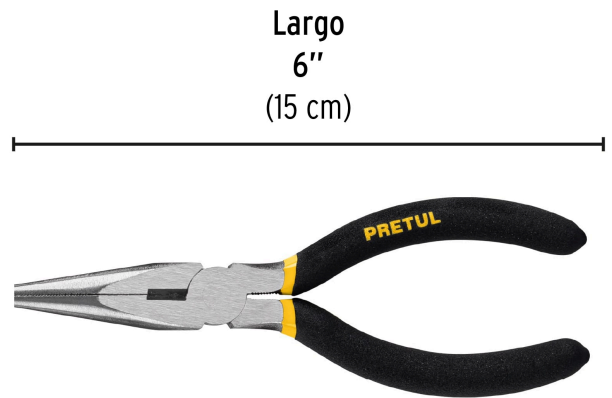

**PRETUL**

CÓDIGO: 22624 CLAVE: PPC-6P

**Pinza de punta y corte 6" mango de PVC, PRETUL**

- Fabricada en acero al carbono
- Mango cubierto de PVC antiderrapante
- Cuchillas afiladas para cortes rápidos y precisos

**Especificaciones**

Largo	6" (15 cm)
Empaque individual	Blíster
Inner	6
Master	48
Pallet	2304

**País de origen****Fabricado en China bajo las estrictas especificaciones de GRUPO TRUPER**

**Imágenes complementarias**

**EMPAQUE INNER**

Contiene: 6 piezas

Peso: 0.93 kg (2 lb)

**EMPAQUE MASTER**

Contiene: 8 inner (48 piezas)

Peso: 7.76 kg (17.1 lb)

Imágenes complementarias