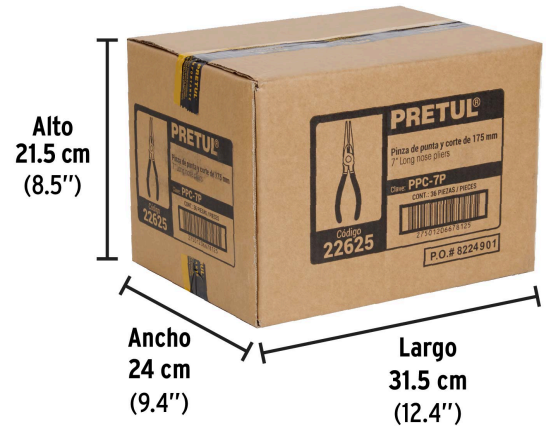

**Especificaciones**

Largo	7" (18 cm)
Empaque individual	Blíster
Inner	6
Máster	36
Pallet	2304

**País de origen****Fabricado en China bajo las estrictas especificaciones de GRUPO TRUPER**

Imágenes complementarias

## Imágenes complementarias

## EMPAQUE INNER

Contiene: 6 piezas

Peso: 1.16 kg (2.6 lb)

## EMPAQUE MASTER

Contiene: 6 inner (36 piezas)

Peso: 7.24 kg (16 lb)