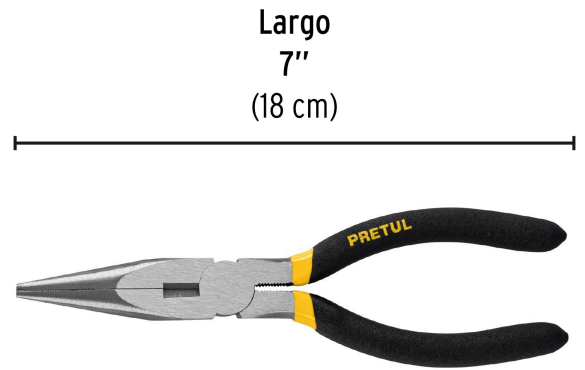

**PRETUL**

CÓDIGO: 22625 CLAVE: PPC-7P

**Pinza de punta y corte 7" mango de PVC, PRETUL**

- Fabricada en acero al carbono
- Mango cubierto de PVC antiderrapante
- Cuchillas afiladas para cortes rápidos y precisos

**Especificaciones**

Largo	7" (18 cm)
Empaque individual	Blíster
Inner	6
Máster	36
Pallet	2304

**País de origen****Fabricado en China bajo las estrictas especificaciones de GRUPO TRUPER**

Imágenes complementarias

## EMPAQUE MASTER

Contiene: 6 inner (36 piezas)

Peso: 7.24 kg (16 lb)