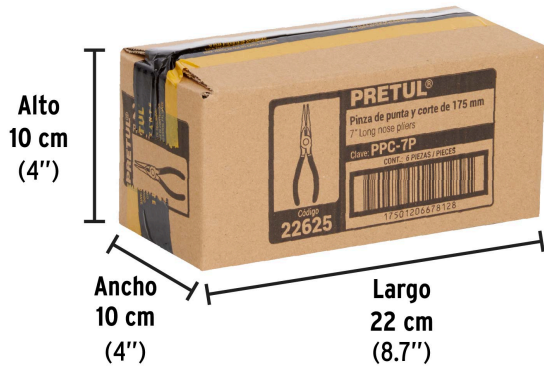

Imágenes complementarias

EMPAQUE INNER

Contiene: 6 piezas

Peso: 1.16 kg (2.6 lb)