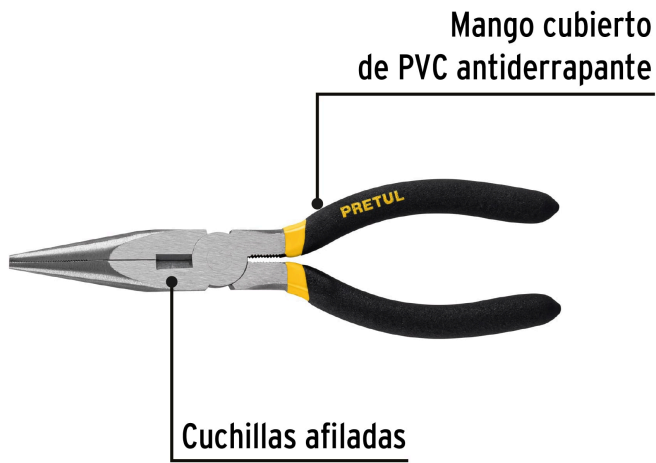

**PRETUL**

CÓDIGO: 22625 CLAVE: PPC-7P

**Pinza de punta y corte 7" mango de PVC, PRETUL**

- Fabricada en acero al carbono
- Mango cubierto de PVC antiderrapante
- Cuchillas afiladas para cortes rápidos y precisos

**Especificaciones**

Largo	7" (18 cm)
Empaque individual	Blíster
Inner	6
Máster	36
Pallet	2304

**País de origen****Fabricado en China bajo las estrictas especificaciones de GRUPO TRUPER**

Imágenes complementarias