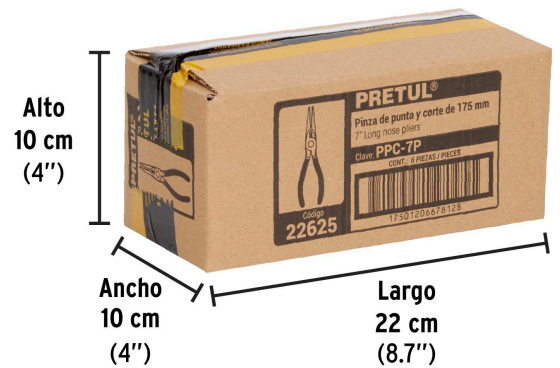

PRETUL

CÓDIGO: 22625 CLAVE: PPC-7P

Pinza de punta y corte 7" mango de PVC, PRETUL

- Fabricada en acero al carbono
- Mango cubierto de PVC antiderrapante
- Cuchillas afiladas para cortes rápidos y precisos

**Especificaciones**

Largo	7" (18 cm)
Empaque individual	Blíster
Inner	6
Master	36
Pallet	2304

País de origen**Fabricado en China bajo las estrictas especificaciones de GRUPO TRUPER**

Imágenes complementarias

EMPAQUE INDIVIDUAL

Peso: 0.18 kg (0.4 lb)

EMPAQUE INNER

Contiene: 6 piezas

Peso: 1.16 kg (2.6 lb)

Imágenes complementarias

EMPAQUE MASTER

Contiene: 6 inner (36 piezas)

Peso: 7.24 kg (16 lb)