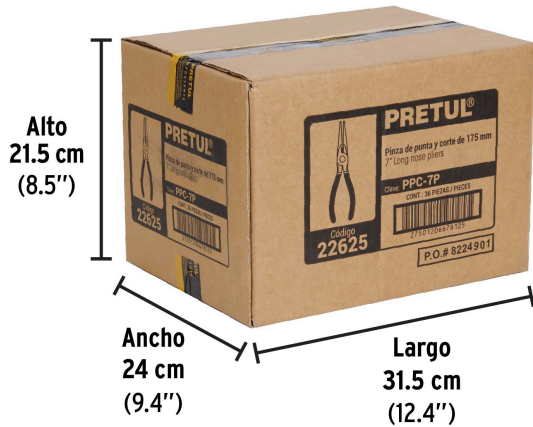

PRETUL

CÓDIGO: 22625 CLAVE: PPC-7P

Pinza de punta y corte 7" mango de PVC, PRETUL

- Fabricada en acero al carbono
- Mango cubierto de PVC antiderrapante
- Cuchillas afiladas para cortes rápidos y precisos

**Especificaciones**

Largo	7" (18 cm)
Empaque individual	Blíster
Inner	6
Master	36
Pallet	2304

País de origen**Fabricado en China bajo las estrictas especificaciones de GRUPO TRUPER**

Imágenes complementarias

EMPAQUE INDIVIDUAL

Peso: 0.18 kg (0.4 lb)

EMPAQUE INNER

Contiene: 6 piezas

Peso: 1.16 kg (2.6 lb)

Imágenes complementarias

EMPAQUE MASTER

Contiene: 6 inner (36 piezas)

Peso: 7.24 kg (16 lb)