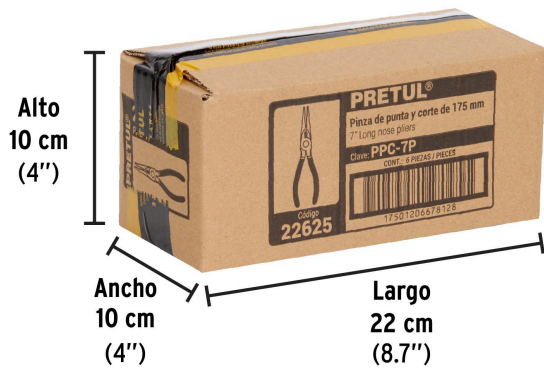

**PRETUL**

CÓDIGO: 22625 CLAVE: PPC-7P

**Pinza de punta y corte 7" mango de PVC, PRETUL**

- Fabricada en acero al carbono
- Mango cubierto de PVC antiderrapante
- Cuchillas afiladas para cortes rápidos y precisos

**Especificaciones**

Largo	7" (18 cm)
Empaque individual	Blíster
Inner	6
Máster	36
Pallet	2304

**País de origen****Fabricado en China bajo las estrictas especificaciones de GRUPO TRUPER**

**Imágenes complementarias**

**EMPAQUE INDIVIDUAL**

Peso: 0.18 kg (0.4 lb)

**EMPAQUE INNER**

Contiene: 6 piezas

Peso: 1.16 kg (2.6 lb)

**EMPAQUE MASTER**

Contiene: 6 inner (36 piezas)

Peso: 7.24 kg (16 lb)