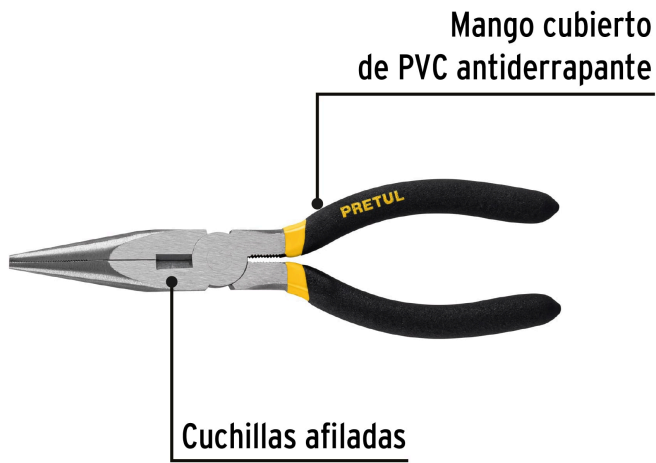

PRETUL

CÓDIGO: 22625 CLAVE: PPC-7P

Pinza de punta y corte 7" mango de PVC, PRETUL

- Fabricada en acero al carbono
- Mango cubierto de PVC antiderrapante
- Cuchillas afiladas para cortes rápidos y precisos

**Especificaciones**

Largo	7" (18 cm)
Empaque individual	Blíster
Inner	6
Master	36
Pallet	2304

País de origen**Fabricado en China bajo las estrictas especificaciones de GRUPO TRUPER**

Imágenes complementarias