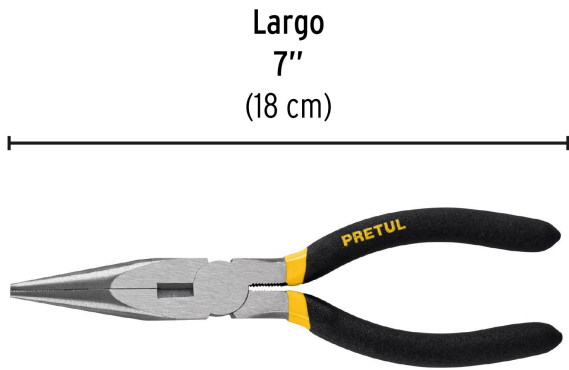

**PRETUL**

CÓDIGO: 22625 CLAVE: PPC-7P

**Pinza de punta y corte 7" mango de PVC, PRETUL**

- Fabricada en acero al carbono
- Mango cubierto de PVC antiderrapante
- Cuchillas afiladas para cortes rápidos y precisos

**Especificaciones**

Largo	7" (18 cm)
Empaque individual	Blíster
Inner	6
Máster	36
Pallet	2304

**País de origen****Fabricado en China bajo las estrictas especificaciones de GRUPO TRUPER**

**Imágenes complementarias**

**EMPAQUE INDIVIDUAL**

Peso: 0.18 kg (0.4 lb)

**EMPAQUE INNER**

Contiene: 6 piezas

Peso: 1.16 kg (2.6 lb)

**EMPAQUE MASTER**

Contiene: 6 inner (36 piezas)

Peso: 7.24 kg (16 lb)