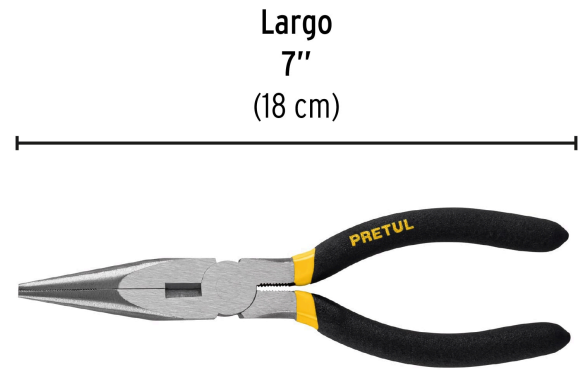

PRETUL

CÓDIGO: 22625 CLAVE: PPC-7P

Pinza de punta y corte 7" mango de PVC, PRETUL

- Fabricada en acero al carbono
- Mango cubierto de PVC antiderrapante
- Cuchillas afiladas para cortes rápidos y precisos

**Especificaciones**

Largo	7" (18 cm)
Empaque individual	Blíster
Inner	6
Master	36
Pallet	2304

País de origen**Fabricado en China bajo las estrictas especificaciones de GRUPO TRUPER**

Imágenes complementarias

EMPAQUE INDIVIDUAL

Peso: 0.18 kg (0.4 lb)

EMPAQUE INNER

Contiene: 6 piezas

Peso: 1.16 kg (2.6 lb)

Imágenes complementarias

EMPAQUE MASTER

Contiene: 6 inner (36 piezas)

Peso: 7.24 kg (16 lb)