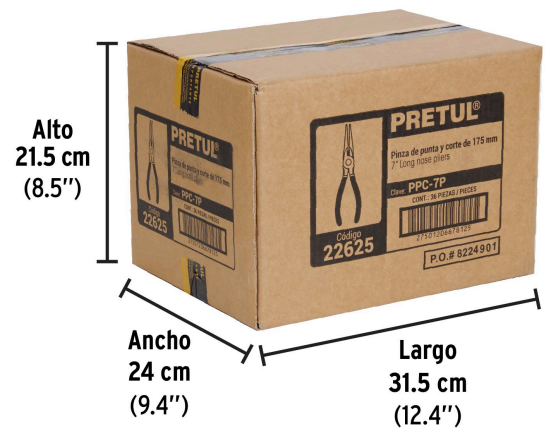

**PRETUL**

CÓDIGO: 22625 CLAVE: PPC-7P

**Pinza de punta y corte 7" mango de PVC, PRETUL**

- Fabricada en acero al carbono
- Mango cubierto de PVC antiderrapante
- Cuchillas afiladas para cortes rápidos y precisos

**Especificaciones**

Largo	7" (18 cm)
Empaque individual	Blíster
Inner	6
Máster	36
Pallet	2304

**País de origen****Fabricado en China bajo las estrictas especificaciones de GRUPO TRUPER**

**Imágenes complementarias**

**EMPAQUE INDIVIDUAL**

Peso: 0.18 kg (0.4 lb)

**EMPAQUE INNER**

Contiene: 6 piezas

Peso: 1.16 kg (2.6 lb)

**EMPAQUE MASTER**

Contiene: 6 inner (36 piezas)

Peso: 7.24 kg (16 lb)