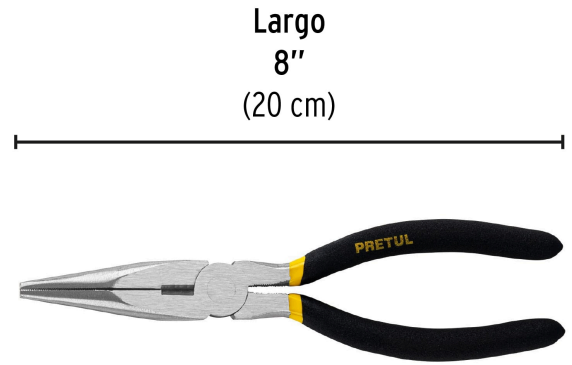

PRETUL

CÓDIGO: 22627 CLAVE: PPC-8P

Pinza de punta y corte 8" mango de PVC, PRETUL

- Fabricada en acero al carbono
- Mango cubierto de PVC antiderrapante
- Cuchillas afiladas para cortes rápidos y precisos

**Especificaciones**

Largo	8" (20 cm)
Empaque individual	Blíster
Inner	6
Master	60
Pallet	2400

País de origen**Fabricado en China bajo las estrictas especificaciones de GRUPO TRUPER**

Imágenes complementarias

EMPAQUE INDIVIDUAL

Peso: 0.22 kg (0.5 lb)

EMPAQUE INNER

Contiene: 6 piezas

Peso: 1.46 kg (3.2 lb)

Imágenes complementarias

EMPAQUE MASTER

Contiene: 10 inner (60 piezas)

Peso: 15.12 kg (33.3 lb)