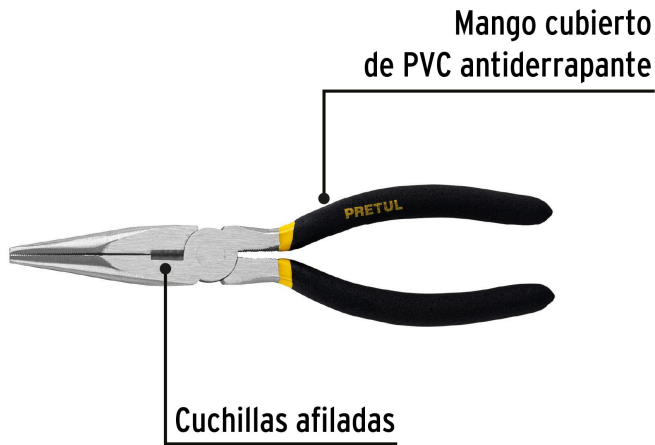

PRETUL

CÓDIGO: 22627 CLAVE: PPC-8P

Pinza de punta y corte 8" mango de PVC, PRETUL

- Fabricada en acero al carbono
- Mango cubierto de PVC antiderrapante
- Cuchillas afiladas para cortes rápidos y precisos

**Especificaciones**

Largo	8" (20 cm)
Empaque individual	Blíster
Inner	6
Master	60
Pallet	2400

País de origen**Fabricado en China bajo las estrictas especificaciones de GRUPO TRUPER**

Imágenes complementarias