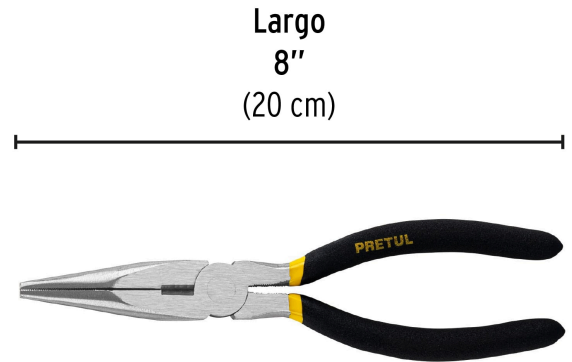

PRETUL

CÓDIGO: 22627 CLAVE: PPC-8P

Pinza de punta y corte 8" mango de PVC, PRETUL

- Fabricada en acero al carbono
- Mango cubierto de PVC antiderrapante
- Cuchillas afiladas para cortes rápidos y precisos

**Especificaciones**

Largo	8" (20 cm)
Empaque individual	Blíster
Inner	6
Máster	60
Pallet	2400

País de origen**Fabricado en China bajo las estrictas especificaciones de GRUPO TRUPER**

Imágenes complementarias

EMPAQUE INDIVIDUAL

Peso: 0.22 kg (0.5 lb)

EMPAQUE INNER

Contiene: 6 piezas

Peso: 1.46 kg (3.2 lb)

Imágenes complementarias

EMPAQUE MASTER

Contiene: 10 inner (60 piezas)

Peso: 15.12 kg (33.3 lb)