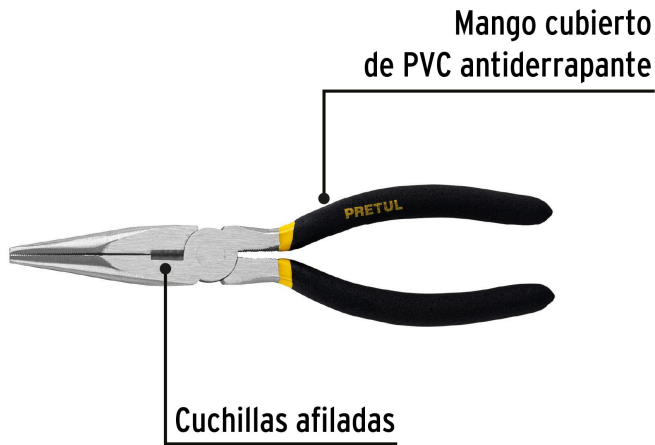

PRETUL

CÓDIGO: 22627 CLAVE: PPC-8P

Pinza de punta y corte 8" mango de PVC, PRETUL

- Fabricada en acero al carbono
- Mango cubierto de PVC antiderrapante
- Cuchillas afiladas para cortes rápidos y precisos

**Especificaciones**

Largo	8" (20 cm)
Empaque individual	Blíster
Inner	6
Máster	60
Pallet	2400

País de origen**Fabricado en China bajo las estrictas especificaciones de GRUPO TRUPER**

Imágenes complementarias