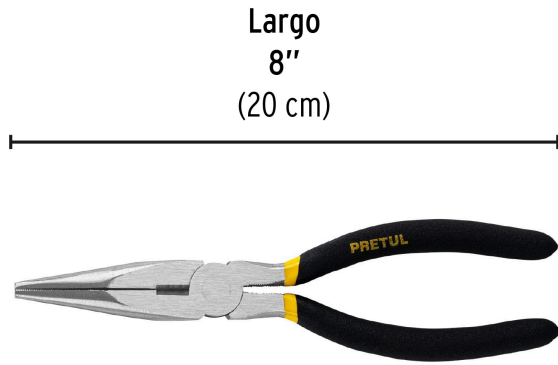

PRETUL

CÓDIGO: 22627 CLAVE: PPC-8P

Pinza de punta y corte 8" mango de PVC, PRETUL

- Fabricada en acero al carbono
- Mango cubierto de PVC antiderrapante
- Cuchillas afiladas para cortes rápidos y precisos

**Especificaciones**

Largo	8" (20 cm)
Empaque individual	Blíster
Inner	6
Máster	60
Pallet	2400

País de origen**Fabricado en China bajo las estrictas especificaciones de GRUPO TRUPER**

Imágenes complementarias

EMPAQUE INDIVIDUAL

Peso: 0.22 kg (0.5 lb)

EMPAQUE INNER

Contiene: 6 piezas

Peso: 1.46 kg (3.2 lb)

EMPAQUE MASTER

Contiene: 10 inner (60 piezas)

Peso: 15.12 kg (33.3 lb)