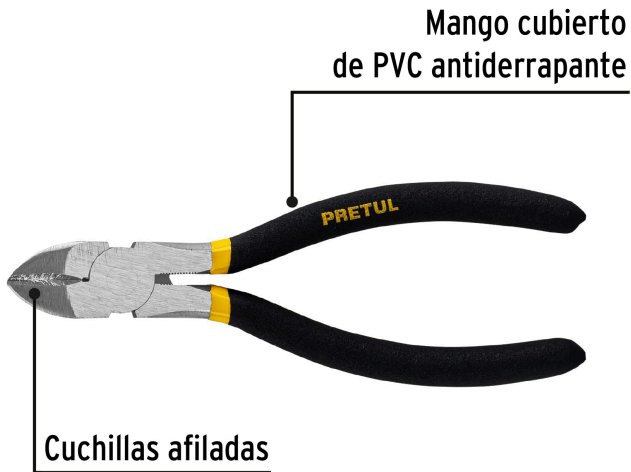

**PRETUL**

CÓDIGO: 22636 CLAVE: PCD-6P

**Pinza de corte diagonal 6" mango de PVC, PRETUL**

- Fabricada en acero al carbono
- Mango cubierto de PVC antiderrapante
- Cuchillas afiladas para cortes rápidos y precisos

**Especificaciones**

Largo	6" (15 cm)
Empaque individual	Blíster
Inner	6
Máster	48
Pallet	2880

**País de origen****Fabricado en China bajo las estrictas especificaciones de GRUPO TRUPER**

Imágenes complementarias