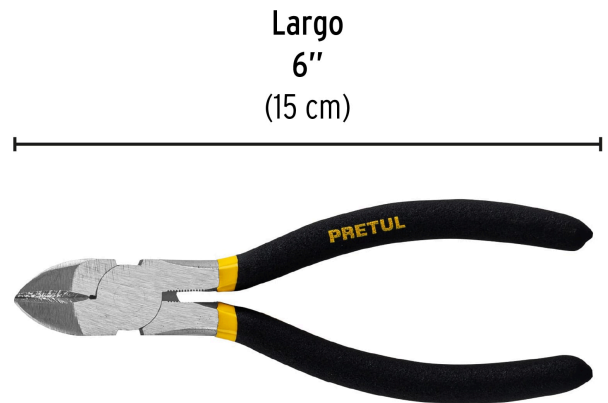

**PRETUL**

CÓDIGO: 22636 CLAVE: PCD-6P

**Pinza de corte diagonal 6" mango de PVC, PRETUL**

- Fabricada en acero al carbono
- Mango cubierto de PVC antiderrapante
- Cuchillas afiladas para cortes rápidos y precisos

**Especificaciones**

Largo	6" (15 cm)
Empaque individual	Blíster
Inner	6
Máster	48
Pallet	2880

**País de origen****Fabricado en China bajo las estrictas especificaciones de GRUPO TRUPER**

Imágenes complementarias

**EMPAQUE INNER**

Contiene: 6 piezas

Peso: 1.04 kg (2.3 lb)

**EMPAQUE MASTER**

Contiene: 8 inner (48 piezas)

Peso: 8.66 kg (19 lb)