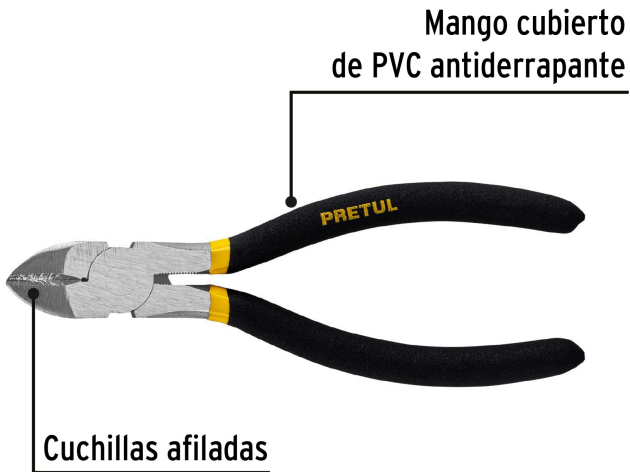

PRETUL

CÓDIGO: 22636 CLAVE: PCD-6P

Pinza de corte diagonal 6" mango de PVC, PRETUL

- Fabricada en acero al carbono
- Mango cubierto de PVC antiderrapante
- Cuchillas afiladas para cortes rápidos y precisos

**Especificaciones**

Largo	6" (15 cm)
Empaque individual	Blíster
Inner	6
Master	48
Pallet	2880

País de origen**Fabricado en China bajo las estrictas especificaciones de GRUPO TRUPER**

Imágenes complementarias