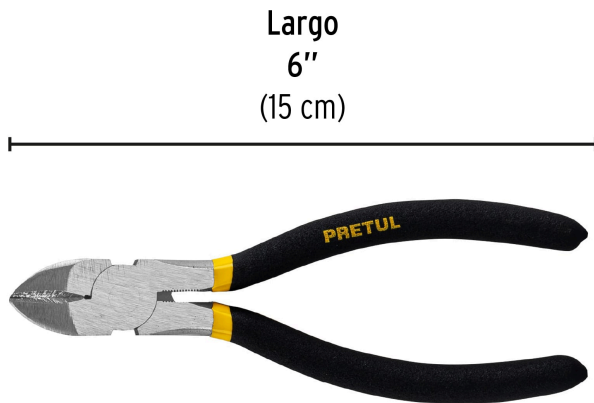

PRETUL

CÓDIGO: 22636 CLAVE: PCD-6P

Pinza de corte diagonal 6" mango de PVC, PRETUL

- Fabricada en acero al carbono
- Mango cubierto de PVC antiderrapante
- Cuchillas afiladas para cortes rápidos y precisos

**Especificaciones**

Largo	6" (15 cm)
Empaque individual	Blíster
Inner	6
Máster	48
Pallet	2880

País de origen**Fabricado en China bajo las estrictas especificaciones de GRUPO TRUPER**

Imágenes complementarias

EMPAQUE INNER

Contiene: 6 piezas

Peso: 1.04 kg (2.3 lb)

EMPAQUE MASTER

Contiene: 8 inner (48 piezas)

Peso: 8.66 kg (19 lb)