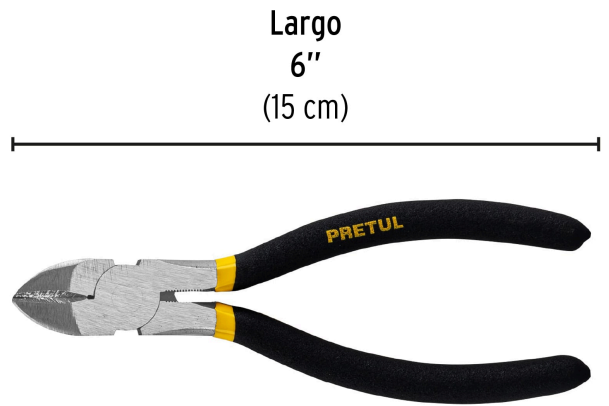

PRETUL

CÓDIGO: 22636 CLAVE: PCD-6P

Pinza de corte diagonal 6" mango de PVC, PRETUL

- Fabricada en acero al carbono
- Mango cubierto de PVC antiderrapante
- Cuchillas afiladas para cortes rápidos y precisos

**Especificaciones**

Largo	6" (15 cm)
Empaque individual	Blíster
Inner	6
Master	48
Pallet	2880

País de origen**Fabricado en China bajo las estrictas especificaciones de GRUPO TRUPER**

Imágenes complementarias

EMPAQUE INNER

Contiene: 6 piezas

Peso: 1.04 kg (2.3 lb)

EMPAQUE MASTER

Contiene: 8 inner (48 piezas)

Peso: 8.66 kg (19 lb)

Imágenes complementarias