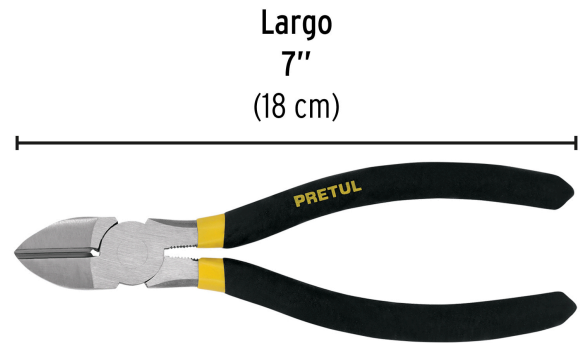

**PRETUL**

CÓDIGO: 22637    CLAVE: PCD-7P

**Pinza de corte diagonal 7" mango de PVC, PRETUL**

- Fabricada en acero al carbono
- Mango cubierto de PVC antiderrapante
- Cuchillas afiladas para cortes rápidos y precisos

**Especificaciones**

<b>Largo</b>	7" (18 cm)
<b>Empaque individual</b>	Blíster
<b>Inner</b>	6
<b>Máster</b>	36
<b>Pallet</b>	2304

**País de origen****Fabricado en China bajo las estrictas especificaciones de GRUPO TRUPER**

**Imágenes complementarias**

**EMPAQUE INDIVIDUAL**

**EMPAQUE INNER**

Contiene: 6 piezas

Peso: 1.3 kg (2.9 lb)