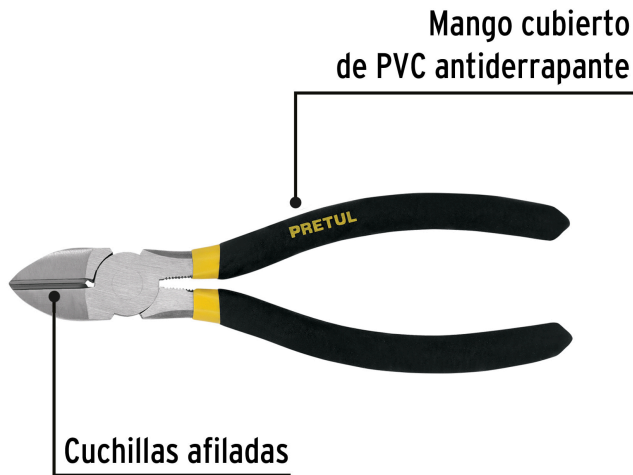

Imágenes complementarias