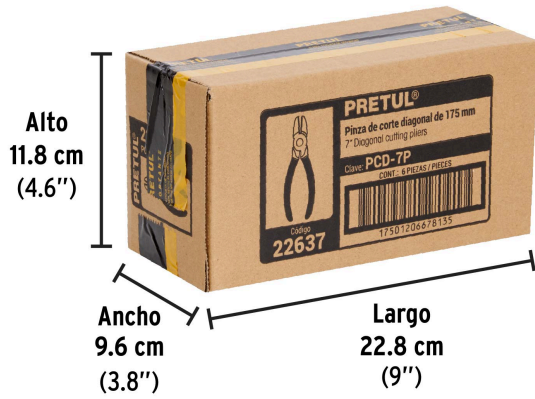

**Especificaciones**

<b>Largo</b>	7" (18 cm)
<b>Empaque individual</b>	Blíster
<b>Inner</b>	6
<b>Máster</b>	36
<b>Pallet</b>	2304

**País de origen****Fabricado en China bajo las estrictas especificaciones de GRUPO TRUPER**

Imágenes complementarias

EMPAQUE INDIVIDUAL

Peso: 0.2 kg (0.4 lb)

## EMPAQUE INNER

Contiene: 6 piezas

Peso: 1.3 kg (2.9 lb)

## EMPAQUE MASTER

Contiene: 6 inner (36 piezas)

Peso: 8.04 kg (17.7 lb)