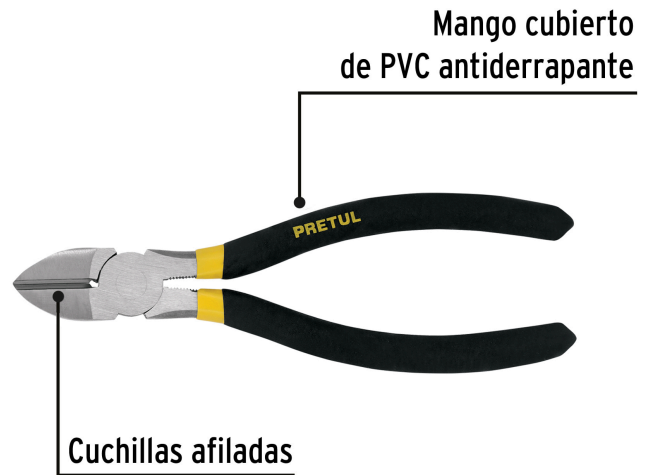

Imágenes complementarias