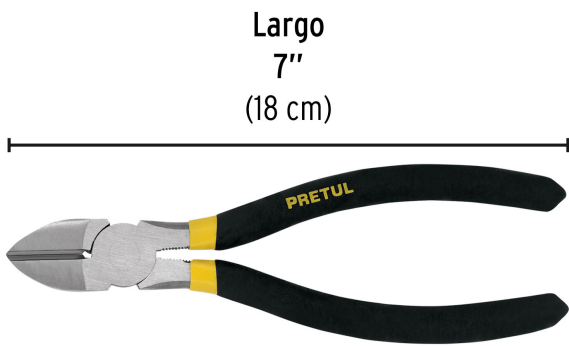

Imágenes complementarias