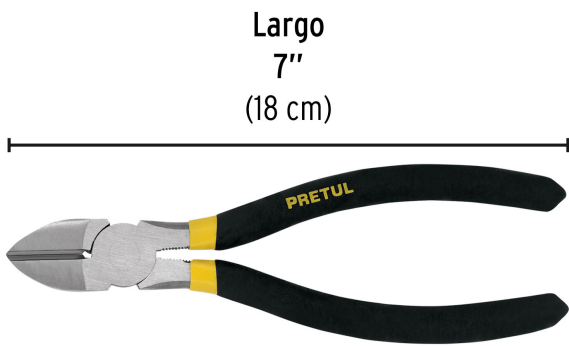

PRETUL

CÓDIGO: 22637 CLAVE: PCD-7P

Pinza de corte diagonal 7" mango de PVC, PRETUL

- Fabricada en acero al carbono
- Mango cubierto de PVC antiderrapante
- Cuchillas afiladas para cortes rápidos y precisos

**Especificaciones**

Largo	7" (18 cm)
Empaque individual	Blíster
Inner	6
Master	36
Pallet	2304

País de origen**Fabricado en China bajo las estrictas especificaciones de GRUPO TRUPER**

Imágenes complementarias

EMPAQUE INDIVIDUAL

Peso: 0.2 kg (0.4 lb)

Imágenes complementarias

EMPAQUE INNER

Contiene: 6 piezas

Peso: 1.3 kg (2.9 lb)

EMPAQUE MASTER

Contiene: 6 inner (36 piezas)

Peso: 8.04 kg (17.7 lb)