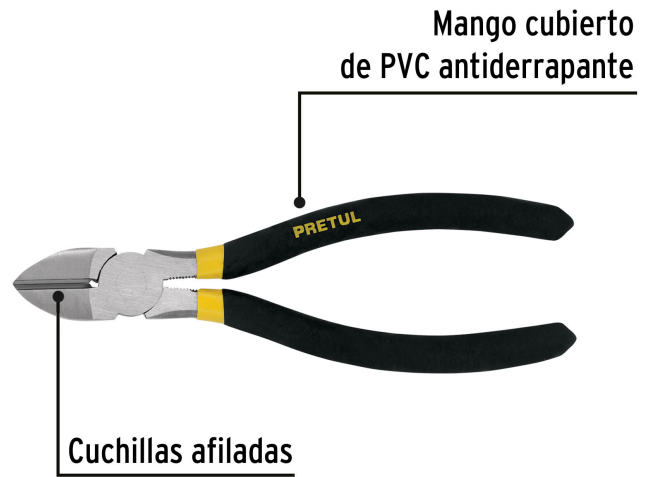

PRETUL

CÓDIGO: 22637 CLAVE: PCD-7P

Pinza de corte diagonal 7" mango de PVC, PRETUL

- Fabricada en acero al carbono
- Mango cubierto de PVC antiderrapante
- Cuchillas afiladas para cortes rápidos y precisos

**Especificaciones**

Largo	7" (18 cm)
Empaque individual	Blíster
Inner	6
Master	36
Pallet	2304

País de origen**Fabricado en China bajo las estrictas especificaciones de GRUPO TRUPER**

Imágenes complementarias