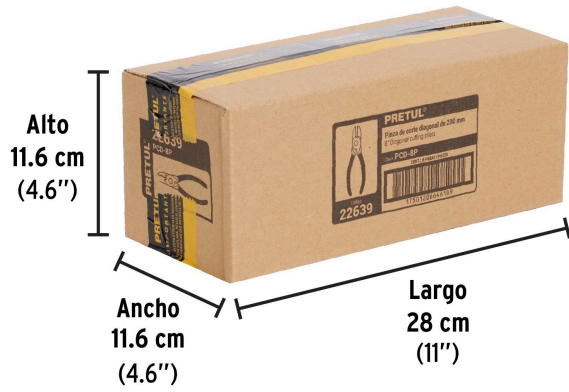

**PRETUL**

CÓDIGO: 22639 CLAVE: PCD-8P

**Pinza de corte diagonal 8" mango de PVC, PRETUL**

- Fabricada en acero al carbono
- Mango cubierto de PVC antiderrapante
- Cuchillas afiladas para cortes rápidos y precisos

**Especificaciones**

Largo	8" (20 cm)
Empaque individual	Blíster
Inner	6
Máster	60
Pallet	1920

**País de origen****Fabricado en China bajo las estrictas especificaciones de GRUPO TRUPER**

Imágenes complementarias

EMPAQUE INDIVIDUAL

Peso: 0.23 kg (0.5 lb)

## Imágenes complementarias

**EMPAQUE INNER**

Contiene: 6 piezas

Peso: 1.44 kg (3.2 lb)

**EMPAQUE MASTER**

Contiene: 10 inner (60 piezas)

Peso: 14.82 kg (32.7 lb)