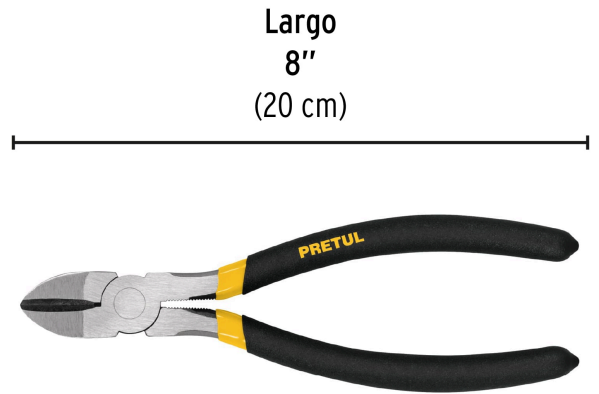

**PRETUL**

CÓDIGO: 22639 CLAVE: PCD-8P

**Pinza de corte diagonal 8" mango de PVC, PRETUL**

- Fabricada en acero al carbono
- Mango cubierto de PVC antiderrapante
- Cuchillas afiladas para cortes rápidos y precisos

**Especificaciones**

Largo	8" (20 cm)
Empaque individual	Blíster
Inner	6
Máster	60
Pallet	1920

**País de origen****Fabricado en China bajo las estrictas especificaciones de GRUPO TRUPER**

Imágenes complementarias

EMPAQUE INDIVIDUAL

Peso: 0.23 kg (0.5 lb)

## Imágenes complementarias

**EMPAQUE INNER**

Contiene: 6 piezas

Peso: 1.44 kg (3.2 lb)

**EMPAQUE MASTER**

Contiene: 10 inner (60 piezas)

Peso: 14.82 kg (32.7 lb)