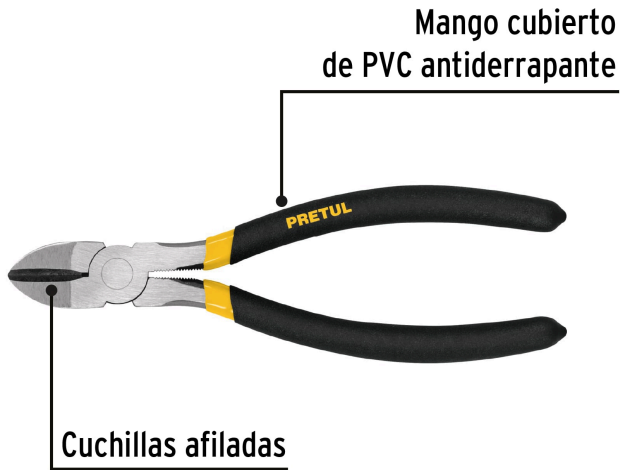

**PRETUL**

CÓDIGO: 22639 CLAVE: PCD-8P

**Pinza de corte diagonal 8" mango de PVC, PRETUL**

- Fabricada en acero al carbono
- Mango cubierto de PVC antiderrapante
- Cuchillas afiladas para cortes rápidos y precisos

**Especificaciones**

Largo	8" (20 cm)
Empaque individual	Blíster
Inner	6
Máster	60
Pallet	1920

**País de origen****Fabricado en China bajo las estrictas especificaciones de GRUPO TRUPER**

Imágenes complementarias