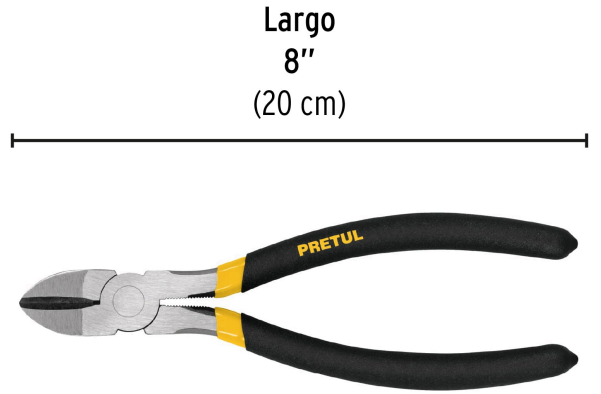

PRETUL

CÓDIGO: 22639 CLAVE: PCD-8P

Pinza de corte diagonal 8" mango de PVC, PRETUL

- Fabricada en acero al carbono
- Mango cubierto de PVC antiderrapante
- Cuchillas afiladas para cortes rápidos y precisos

**Especificaciones**

Largo	8" (20 cm)
Empaque individual	Blíster
Inner	6
Master	60
Pallet	1920

País de origen**Fabricado en China bajo las estrictas especificaciones de GRUPO TRUPER**

Imágenes complementarias