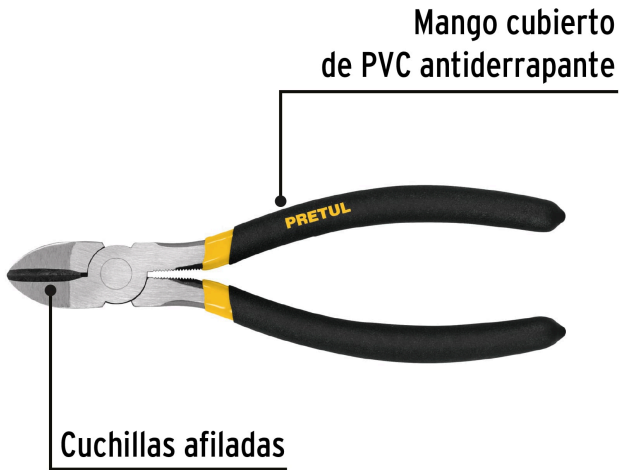

PRETUL

CÓDIGO: 22639 CLAVE: PCD-8P

Pinza de corte diagonal 8" mango de PVC, PRETUL

- Fabricada en acero al carbono
- Mango cubierto de PVC antiderrapante
- Cuchillas afiladas para cortes rápidos y precisos

**Especificaciones**

Largo	8" (20 cm)
Empaque individual	Blíster
Inner	6
Master	60
Pallet	1920

País de origen**Fabricado en China bajo las estrictas especificaciones de GRUPO TRUPER**

Imágenes complementarias