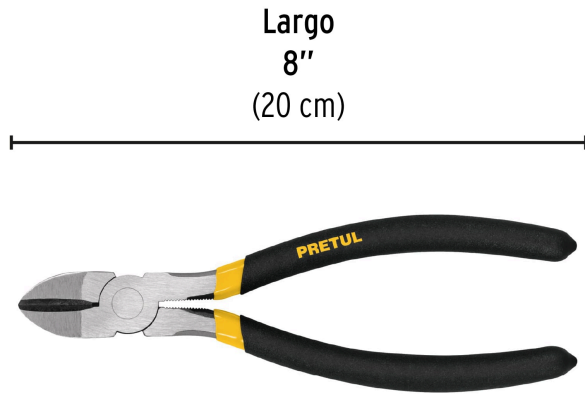

PRETUL

CÓDIGO: 22639 CLAVE: PCD-8P

Pinza de corte diagonal 8" mango de PVC, PRETUL

- Fabricada en acero al carbono
- Mango cubierto de PVC antiderrapante
- Cuchillas afiladas para cortes rápidos y precisos

**Especificaciones**

Largo	8" (20 cm)
Empaque individual	Blíster
Inner	6
Máster	60
Pallet	1920

País de origen**Fabricado en China bajo las estrictas especificaciones de GRUPO TRUPER**

Imágenes complementarias

EMPAQUE INDIVIDUAL

Peso: 0.23 kg (0.5 lb)

EMPAQUE INNER

Contiene: 6 piezas

Peso: 1.44 kg (3.2 lb)

EMPAQUE MASTER

Contiene: 10 inner (60 piezas)

Peso: 14.82 kg (32.7 lb)