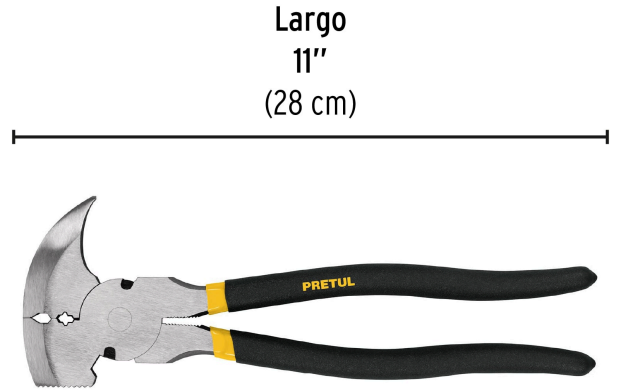

Imágenes complementarias