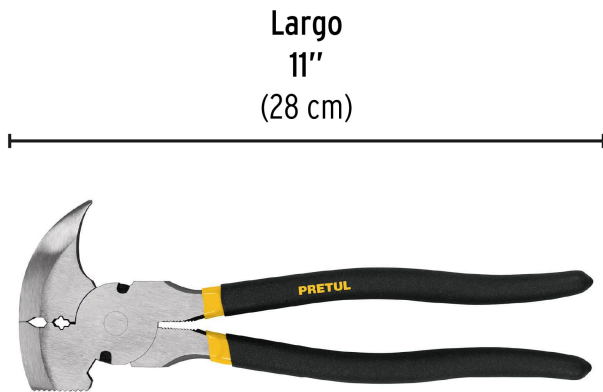

**PRETUL**

CÓDIGO: 22656 CLAVE: PACE-11P

**Pinza de hacendado 11" mango de PVC, PRETUL**

- Fabricada en acero al carbono
- Mango cubierto de PVC antiderrapante

**Especificaciones**

Largo	11" (28 cm)
Empaque individual	Tarjeta
Inner	3
Máster	24
Pallet	1152

**País de origen****Fabricado en China bajo las estrictas especificaciones de GRUPO TRUPER**

**Imágenes complementarias**

**EMPAQUE INDIVIDUAL**

Alto  
31.8 cm  
(12.5")

Largo  
12.4 cm  
(4.9")

Peso: 0.72 kg (1.6 lb)

Largo  
11"  
(28 cm)

**EMPAQUE INNER**

Alto  
6.2 cm  
(2.4")

Ancho  
13.1 cm  
(5")

Largo  
33.2 cm  
(13")

Contiene: 3 piezas

Peso: 2.24 kg (5 lb)

**EMPAQUE MÁSTER**

Alto  
26.6 cm  
(10.5")

Ancho  
28.4 cm  
(11")

Largo  
34.8 cm  
(13.7")

Contiene: 8 inner (24 piezas)

Peso: 18.7 kg (41.2 lb)

Imágenes complementarias