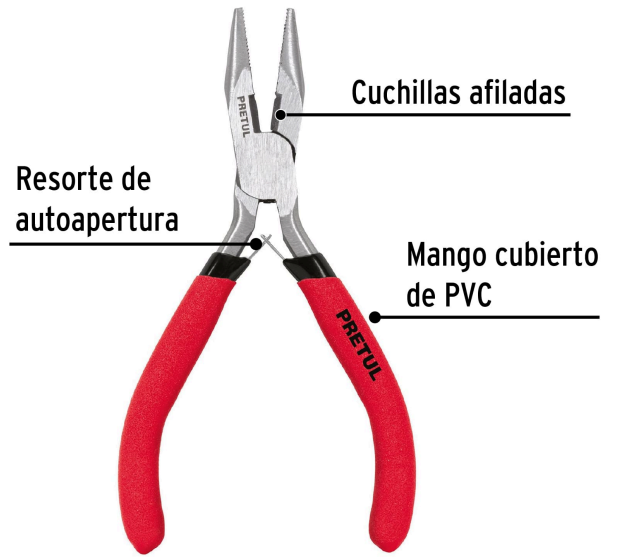

PRETUL

CÓDIGO: 22662 CLAVE: PMP-PU4

Mini pinza de punta y corte 5", PRETUL

- Fabricada en acero al carbono
- Mordazas maquinadas con precisión
- Para lugares de difícil acceso

**Especificaciones**

Largo	5" (13 cm)
Empaque individual	Blíster
Inner	6
Master	60
Pallet	3000

País de origen**Fabricado en China bajo las estrictas especificaciones de GRUPO TRUPER**

Imágenes complementarias

EMPAQUE INDIVIDUAL

Alto
21.2 cm
(8.3")

Largo
8.2 cm
(3.2")

Peso: 0.08 kg (0.2 lb)

Imágenes complementarias

EMPAQUE INNER

Contiene: 6 piezas

Peso: 0.51 kg (1.1 lb)

EMPAQUE MASTER

Contiene: 10 inner (60 piezas)

Peso: 5.5 kg (12.1 lb)