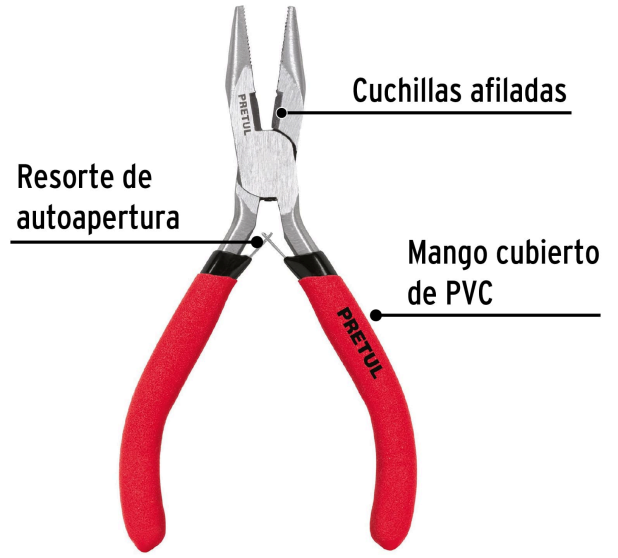

**PRETUL**

CÓDIGO: 22662    CLAVE: PMP-PU4

**Mini pinza de punta y corte 5", PRETUL**

- Fabricada en acero al carbono
- Mordazas maquinadas con precisión
- Para lugares de difícil acceso

**Especificaciones**

Largo	5" (13 cm)
Empaque individual	Blíster
Inner	6
Máster	60
Pallet	3000

**País de origen****Fabricado en China bajo las estrictas especificaciones de GRUPO TRUPER**

Imágenes complementarias

EMPAQUE INDIVIDUAL

Alto  
21.2 cm  
(8.3")

Largo  
8.2 cm  
(3.2")

Peso: 0.08 kg (0.2 lb)

**Imágenes complementarias**

**EMPAQUE INNER**

Contiene: 6 piezas

Peso: 0.51 kg (1.1 lb)

**EMPAQUE MASTER**

Contiene: 10 inner (60 piezas)

Peso: 5.5 kg (12.1 lb)