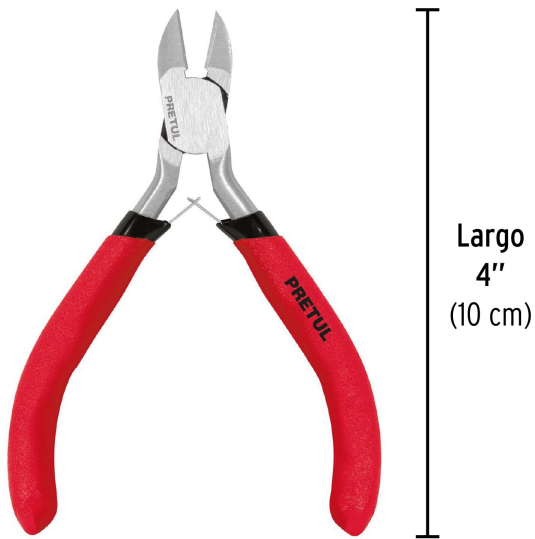

PRETUL

CÓDIGO: 22663 CLAVE: PMP-CD4

Mini pinza de corte diagonal 4", PRETUL

- Fabricada en acero al carbono
- Cuchillas afiladas, cortes precisos
- Para lugares de difícil acceso

**Especificaciones**

Largo	4" (10 cm)
Empaque individual	Blíster
Inner	6
Máster	60
Pallet	3000

País de origen**Fabricado en China bajo las estrictas especificaciones de GRUPO TRUPER**

Imágenes complementarias

Imágenes complementarias

EMPAQUE INDIVIDUAL

Alto
21.3 cm
(8.4")

Largo
8.3 cm
(3.3")

Peso: 0.07 kg (0.2 lb)

EMPAQUE INNER

Alto
9.4 cm
(3.7")

Ancho
8.9 cm
(3.5")

Largo
22.2 cm
(8.7")

Contiene: 6 piezas

Peso: 0.47 kg (1 lb)

EMPAQUE MASTER

Alto
21.4 cm
(8.4")

Ancho
24 cm
(9.4")

Largo
46.4 cm
(18.3")

Contiene: 10 inner (60 piezas)

Peso: 5.16 kg (11.4 lb)