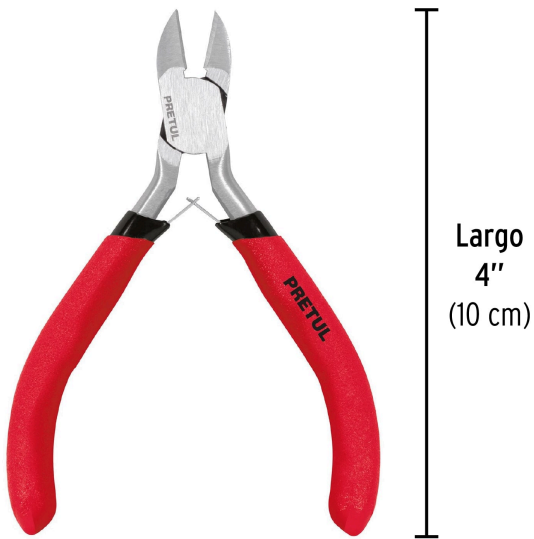

PRETUL

CÓDIGO: 22663 CLAVE: PMP-CD4

Mini pinza de corte diagonal 4", PRETUL

- Fabricada en acero al carbono
- Cuchillas afiladas, cortes precisos
- Para lugares de difícil acceso

**Especificaciones**

Largo	4" (10 cm)
Empaque individual	Blíster
Inner	6
Master	60
Pallet	3000

País de origen**Fabricado en China bajo las estrictas especificaciones de GRUPO TRUPER**

Imágenes complementarias

EMPAQUE INDIVIDUAL

Alto
21.3 cm
(8.4")

Largo
8.3 cm
(3.3")

Peso: 0.07 kg (0.2 lb)

Imágenes complementarias

EMPAQUE INNER

Contiene: 6 piezas

Peso: 0.47 kg (1 lb)

EMPAQUE MASTER

Contiene: 10 inner (60 piezas)

Peso: 5.16 kg (11.4 lb)