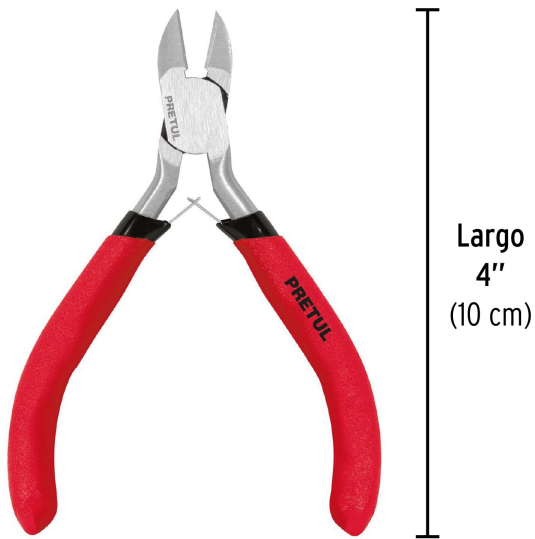

PRETUL

CÓDIGO: 22663 CLAVE: PMP-CD4

Mini pinza de corte diagonal 4", PRETUL

- Fabricada en acero al carbono
- Cuchillas afiladas, cortes precisos
- Para lugares de difícil acceso

**Especificaciones**

Largo	4" (10 cm)
Empaque individual	Blíster
Inner	6
Máster	60
Pallet	3000

País de origen**Fabricado en China bajo las estrictas especificaciones de GRUPO TRUPER**

Imágenes complementarias

EMPAQUE INDIVIDUAL

Alto
21.3 cm
(8.4")

Largo
8.3 cm
(3.3")

Peso: 0.07 kg (0.2 lb)

Imágenes complementarias

EMPAQUE INNER

Contiene: 6 piezas

Peso: 0.47 kg (1 lb)

EMPAQUE MASTER

Contiene: 10 inner (60 piezas)

Peso: 5.16 kg (11.4 lb)