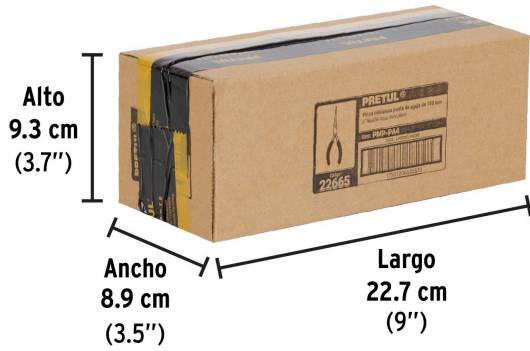

Largo	6" (15 cm)
Empaque individual	Blíster
Inner	6
Máster	60
Pallet	3600

**País de origen****Fabricado en China bajo las estrictas especificaciones de GRUPO TRUPER**

Imágenes complementarias

Resorte de autoapertura

Mango cubierto de PVC

Largo  
6"  
(15 cm)

**EMPAQUE INDIVIDUAL**

Alto  
21.2 cm  
(8.3")

Largo  
8.3 cm  
(3.3")

Peso: 0.08 kg (0.2 lb)

**Imágenes complementarias**

**EMPAQUE INNER**

Contiene: 6 piezas

Peso: 0.55 kg (1.2 lb)

**EMPAQUE MASTER**

Contiene: 10 inner (60 piezas)

Peso: 5.9 kg (13 lb)