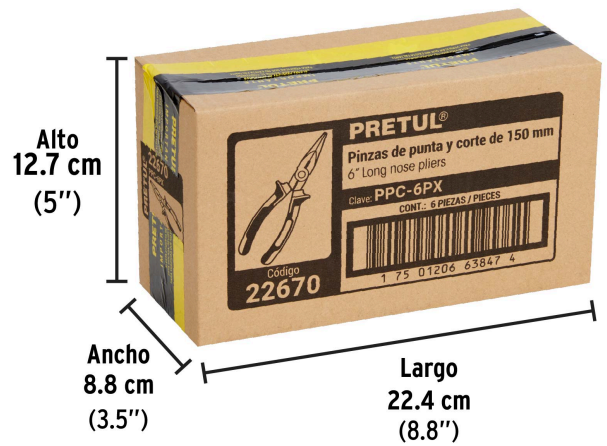

PRETUL

CÓDIGO: 22670 CLAVE: PPC-6PX

Pinza de punta y corte 6" mango Comfort Grip, PRETUL

- Fabricada en acero al carbono
- Mango ergonómico cubierto de PVC con toques que evitan el contacto accidental con las mordazas
- Cuchillas afiladas para cortes rápidos y precisos
- Punta cónica y cabeza delgada que permiten trabajar en espacios reducidos
- Mordazas con estriado recto

**Certificaciones y garantías****Especificaciones**

Largo total	6" (15 cm)
Largo de mordaza / cuchillas	45 mm / 11 mm
Empaque individual	Blíster
Inner	6
Master	96
Pallet	2304

País de origen**Fabricado en China bajo las estrictas especificaciones de GRUPO TRUPER**

Imágenes complementarias

EMPAQUE INDIVIDUAL

Peso: 0.17 kg (0.4 lb)

EMPAQUE INNER

Contiene: 6 piezas

Peso: 1.08 kg (2.4 lb)

Imágenes complementarias

EMPAQUE MASTER

Contiene: 16 inner (96 piezas)

Peso: 18.14 kg (40 lb)