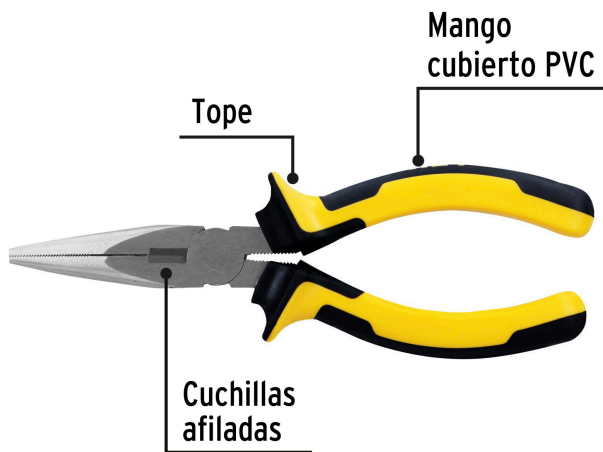

Imágenes complementarias