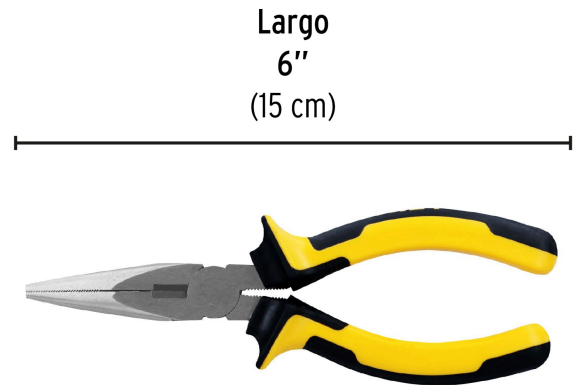

PRETUL

CÓDIGO: 22670 CLAVE: PPC-6PX

Pinza de punta y corte 6" mango Comfort Grip, PRETUL

- Fabricada en acero al carbono
- Mango ergonómico cubierto de PVC con toques que evitan el contacto accidental con las mordazas
- Cuchillas afiladas para cortes rápidos y precisos
- Punta cónica y cabeza delgada que permiten trabajar en espacios reducidos
- Mordazas con estriado recto

**Certificaciones y garantías****Especificaciones**

Largo total	6" (15 cm)
Largo de mordaza / cuchillas	45 mm / 11 mm
Empaque individual	Blíster
Inner	6
Master	96
Pallet	2304

País de origen**Fabricado en China bajo las estrictas especificaciones de GRUPO TRUPER**

Imágenes complementarias

EMPAQUE INDIVIDUAL

Peso: 0.17 kg (0.4 lb)

EMPAQUE INNER

Contiene: 6 piezas

Peso: 1.08 kg (2.4 lb)

Imágenes complementarias

EMPAQUE MASTER

Contiene: 16 inner (96 piezas)

Peso: 18.14 kg (40 lb)