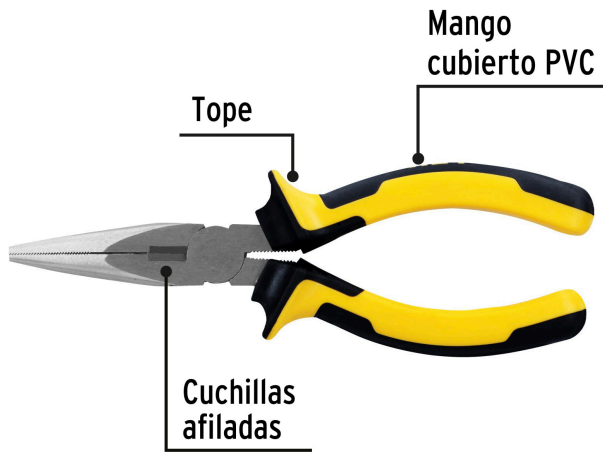

Imágenes complementarias