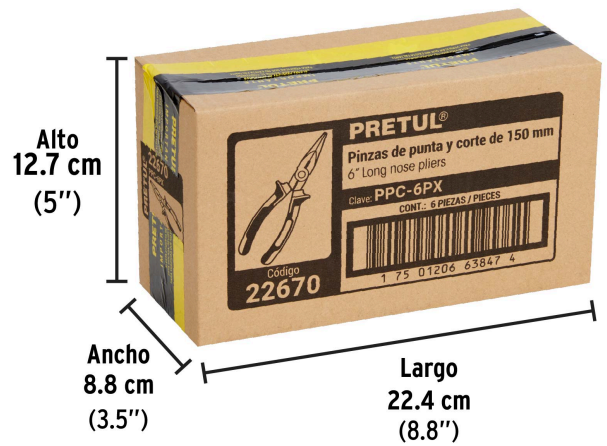

**PRETUL**

CÓDIGO: 22670    CLAVE: PPC-6PX

**Pinza de punta y corte 6" mango Comfort Grip, PRETUL**

- Fabricada en acero al carbono
- Mango ergonómico cubierto de PVC con toques que evitan el contacto accidental con las mordazas
- Cuchillas afiladas para cortes rápidos y precisos
- Punta cónica y cabeza delgada que permiten trabajar en espacios reducidos
- Mordazas con estriado recto

**Certificaciones y garantías****Especificaciones**

Largo total	6" (15 cm)
Largo de mordaza / cuchillas	45 mm / 11 mm
Empaque individual	Blíster
Inner	6
Máster	96
Pallet	2304

**País de origen****Fabricado en China bajo las estrictas especificaciones de GRUPO TRUPER**

Imágenes complementarias

**EMPAQUE INDIVIDUAL**

Peso: 0.17 kg (0.4 lb)

**EMPAQUE INNER**

Contiene: 6 piezas

Peso: 1.08 kg (2.4 lb)

## EMPAQUE MASTER

Contiene: 16 inner (96 piezas)

Peso: 18.14 kg (40 lb)