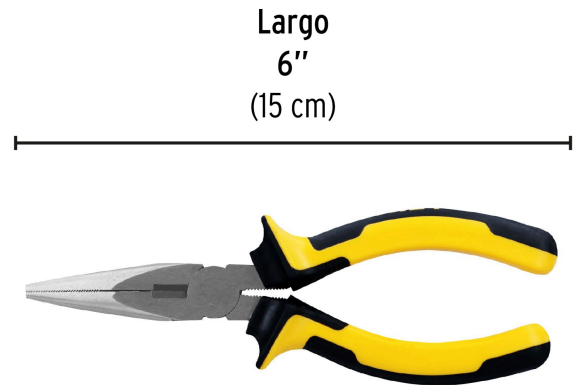

**PRETUL**

CÓDIGO: 22670    CLAVE: PPC-6PX

**Pinza de punta y corte 6" mango Comfort Grip, PRETUL**

- Fabricada en acero al carbono
- Mango ergonómico cubierto de PVC con toques que evitan el contacto accidental con las mordazas
- Cuchillas afiladas para cortes rápidos y precisos
- Punta cónica y cabeza delgada que permiten trabajar en espacios reducidos
- Mordazas con estriado recto

**Certificaciones y garantías****Especificaciones**

Largo total	6" (15 cm)
Largo de mordaza / cuchillas	45 mm / 11 mm
Empaque individual	Blíster
Inner	6
Máster	96
Pallet	2304

**País de origen****Fabricado en China bajo las estrictas especificaciones de GRUPO TRUPER**

Imágenes complementarias

**EMPAQUE INDIVIDUAL**

Peso: 0.17 kg (0.4 lb)

**EMPAQUE INNER**

Contiene: 6 piezas

Peso: 1.08 kg (2.4 lb)

## EMPAQUE MASTER

Contiene: 16 inner (96 piezas)

Peso: 18.14 kg (40 lb)