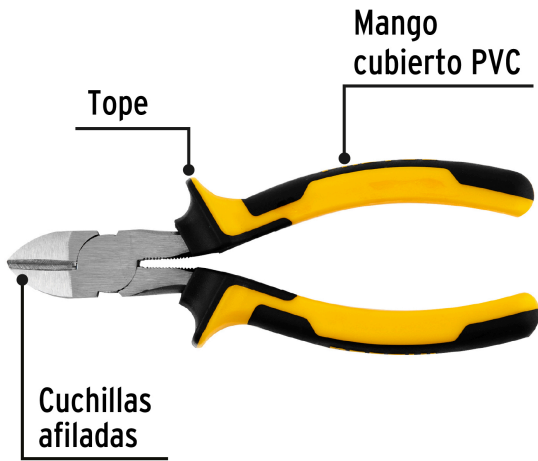

PRETUL

CÓDIGO: 22675 CLAVE: PCD-6PX

Pinza de corte diagonal 6" mango Comfort Grip, PRETUL

- Fabricada en acero al carbono
- Mango cubierto de PVC con topes que evitan el contacto accidental con las mordazas
- Cuchillas afiladas para cortes rápidos y precisos

**Especificaciones**

Largo	6" (15 cm)
Empaque individual	Blíster
Inner	6
Master	96
Pallet	2304

País de origen**Fabricado en China bajo las estrictas especificaciones de GRUPO TRUPER**

Imágenes complementarias

Peso: 21.42 kg (47.2 lb)