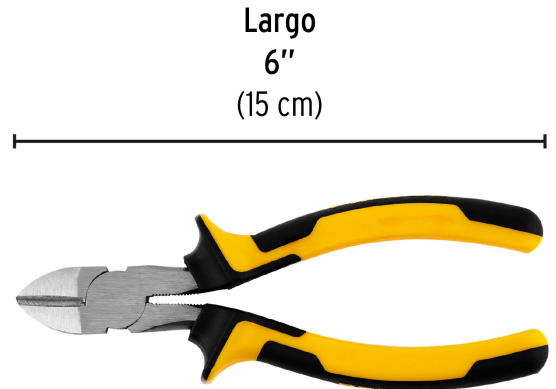

PRETUL

CÓDIGO: 22675 CLAVE: PCD-6PX

Pinza de corte diagonal 6" mango Comfort Grip, PRETUL

- Fabricada en acero al carbono
- Mango cubierto de PVC con topes que evitan el contacto accidental con las mordazas
- Cuchillas afiladas para cortes rápidos y precisos

**Especificaciones**

Largo	6" (15 cm)
Empaque individual	Blíster
Inner	6
Master	96
Pallet	2304

País de origen**Fabricado en China bajo las estrictas especificaciones de GRUPO TRUPER**

Imágenes complementarias

EMPAQUE INDIVIDUAL

Peso: 0.2 kg (0.4 lb)

EMPAQUE INNER

Contiene: 6 piezas

Peso: 1.3 kg (2.9 lb)

Imágenes complementarias

EMPAQUE MASTER

Contiene: 16 inner (96 piezas)

Peso: 21.42 kg (47.2 lb)