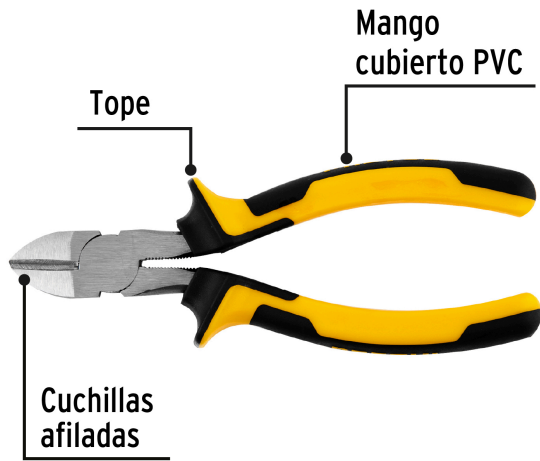

PRETUL

CÓDIGO: 22675 CLAVE: PCD-6PX

Pinza de corte diagonal 6" mango Comfort Grip, PRETUL

- Fabricada en acero al carbono
- Mango cubierto de PVC con topes que evitan el contacto accidental con las mordazas
- Cuchillas afiladas para cortes rápidos y precisos

**Especificaciones**

Largo	6" (15 cm)
Empaque individual	Blíster
Inner	6
Máster	96
Pallet	2304

País de origen**Fabricado en China bajo las estrictas especificaciones de GRUPO TRUPER**

Imágenes complementarias

Peso: 21.42 kg (47.2 lb)