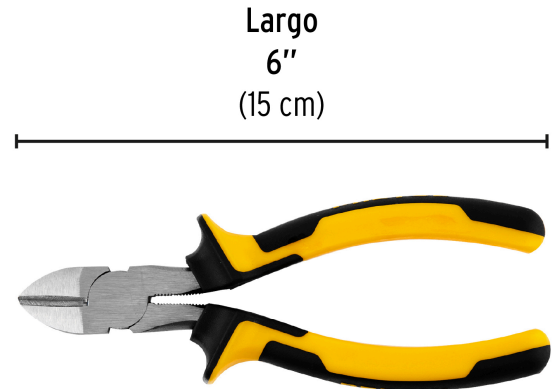

PRETUL

CÓDIGO: 22675 CLAVE: PCD-6PX

Pinza de corte diagonal 6" mango Comfort Grip, PRETUL

- Fabricada en acero al carbono
- Mango cubierto de PVC con topes que evitan el contacto accidental con las mordazas
- Cuchillas afiladas para cortes rápidos y precisos

**Especificaciones**

Largo	6" (15 cm)
Empaque individual	Blíster
Inner	6
Máster	96
Pallet	2304

País de origen**Fabricado en China bajo las estrictas especificaciones de GRUPO TRUPER**

Imágenes complementarias

EMPAQUE INDIVIDUAL

Peso: 0.2 kg (0.4 lb)

EMPAQUE INNER

Contiene: 6 piezas

Peso: 1.3 kg (2.9 lb)

Imágenes complementarias

EMPAQUE MASTER

Contiene: 16 inner (96 piezas)

Peso: 21.42 kg (47.2 lb)