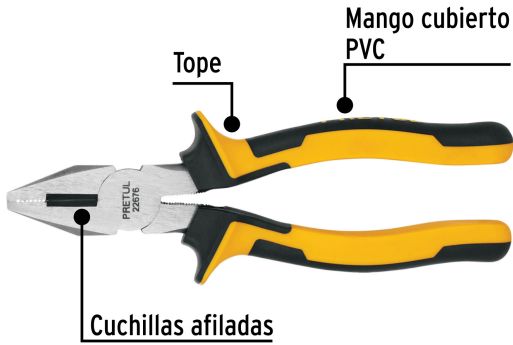

Imágenes complementarias