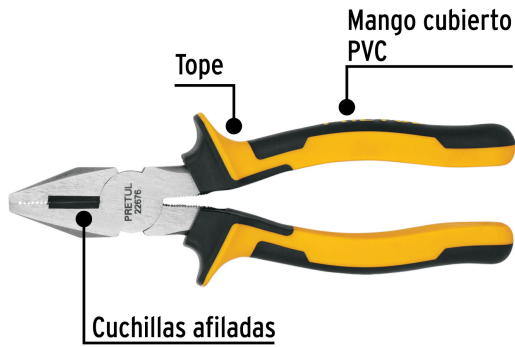

Imágenes complementarias