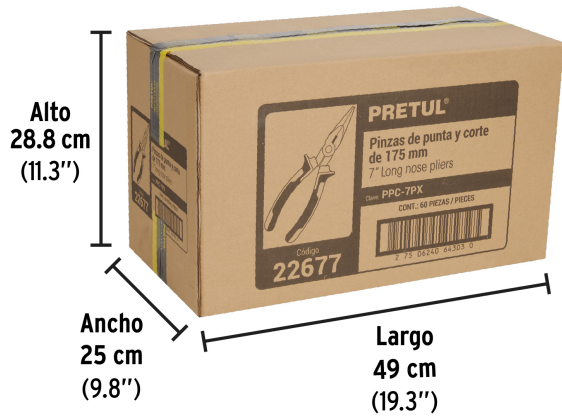

PRETUL

CÓDIGO: 22677 CLAVE: PPC-7PX

Pinza de punta y corte 7" mango Comfort Grip, PRETUL

- Fabricada en acero al carbono
- Mango ergonómico cubierto de PVC con toques que evitan el contacto accidental con las mordazas
- Cuchillas afiladas para cortes rápidos y precisos
- Punta cónica y cabeza delgada que permiten trabajar en espacios reducidos
- Mordazas con estriado recto

**Certificaciones y garantías****Especificaciones**

Largo total	7" (18 cm)
Largo de mordaza / cuchillas	55 mm / 10 mm
Empaque individual	Blíster
Inner	6
Master	60
Pallet	1920

País de origen**Fabricado en China bajo las estrictas especificaciones de GRUPO TRUPER**

Imágenes complementarias

EMPAQUE INDIVIDUAL

Peso: 0.21 kg (0.5 lb)

EMPAQUE INNER

Contiene: 6 piezas

Peso: 1.34 kg (3 lb)

Imágenes complementarias

EMPAQUE MASTER

Contiene: 10 inner (60 piezas)

Peso: 13.98 kg (30.8 lb)