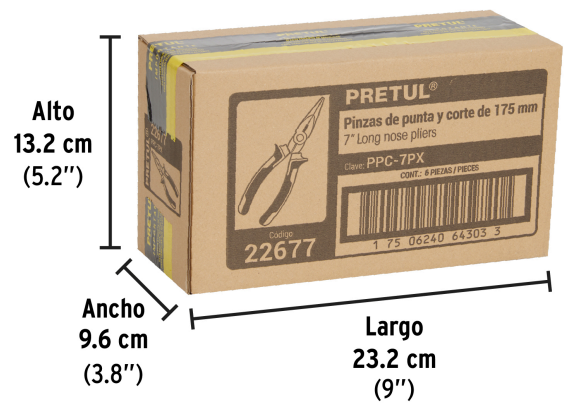

PRETUL

CÓDIGO: 22677 CLAVE: PPC-7PX

Pinza de punta y corte 7" mango Comfort Grip, PRETUL

- Fabricada en acero al carbono
- Mango ergonómico cubierto de PVC con toques que evitan el contacto accidental con las mordazas
- Cuchillas afiladas para cortes rápidos y precisos
- Punta cónica y cabeza delgada que permiten trabajar en espacios reducidos
- Mordazas con estriado recto

**Certificaciones y garantías****Especificaciones**

Largo total	7" (18 cm)
Largo de mordaza / cuchillas	55 mm / 10 mm
Empaque individual	Blíster
Inner	6
Master	60
Pallet	1920

País de origen**Fabricado en China bajo las estrictas especificaciones de GRUPO TRUPER**

Imágenes complementarias

EMPAQUE INDIVIDUAL

Peso: 0.21 kg (0.5 lb)

EMPAQUE INNER

Contiene: 6 piezas

Peso: 1.34 kg (3 lb)

Imágenes complementarias

EMPAQUE MASTER

Contiene: 10 inner (60 piezas)

Peso: 13.98 kg (30.8 lb)