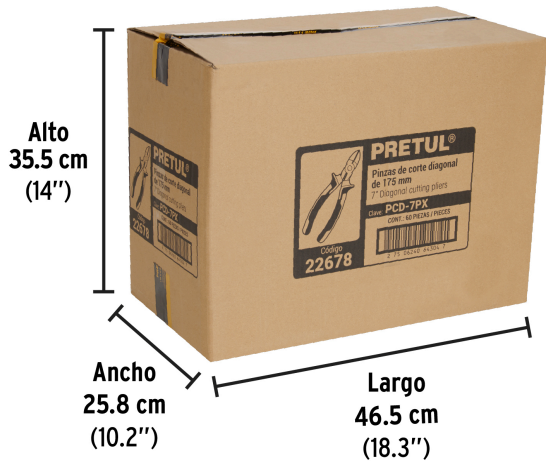

PRETUL

CÓDIGO: 22678 CLAVE: PCD-7PX

Pinza de corte diagonal 7" mango Comfort Grip, PRETUL

- Fabricada en acero al carbono
- Mango cubierto de PVC con topes que evitan el contacto accidental con las mordazas
- Cuchillas afiladas para cortes rápidos y precisos

**Especificaciones**

Largo	7" (18 cm)
Empaque individual	Blíster
Inner	6
Master	60
Pallet	1440

País de origen**Fabricado en China bajo las estrictas especificaciones de GRUPO TRUPER**

Imágenes complementarias

EMPAQUE INDIVIDUAL

Peso: 0.24 kg (0.5 lb)

EMPAQUE INNER

Contiene: 6 piezas

Peso: 1.56 kg (3.4 lb)

Imágenes complementarias

EMPAQUE MASTER

Contiene: 10 inner (60 piezas)

Peso: 16.04 kg (35.4 lb)