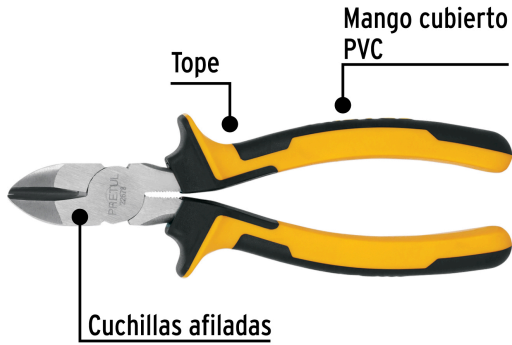

PRETUL

CÓDIGO: 22678 CLAVE: PCD-7PX

Pinza de corte diagonal 7" mango Comfort Grip, PRETUL

- Fabricada en acero al carbono
- Mango cubierto de PVC con topes que evitan el contacto accidental con las mordazas
- Cuchillas afiladas para cortes rápidos y precisos

**Especificaciones**

Largo	7" (18 cm)
Empaque individual	Blíster
Inner	6
Master	60
Pallet	1440

País de origen**Fabricado en China bajo las estrictas especificaciones de GRUPO TRUPER**

Imágenes complementarias

Peso: 16.04 kg (35.4 lb)