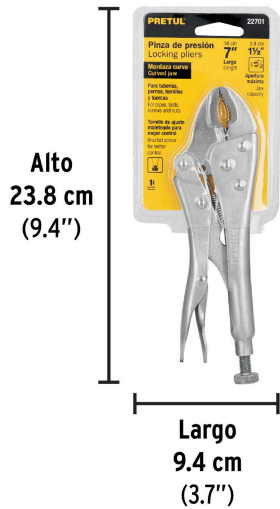

**PRETUL**

CÓDIGO: 22701 CLAVE: PP-7C

**Pinza de presión 7" mordaza curva, PRETUL**

- Mordazas curvas de acero al carbono
- Tornillo de ajuste moleteado que proporciona un mejor agarre para controlar la apertura de la mordaza y la presión de bloqueo
- Acabado niquelado que resiste la corrosión
- Para máxima sujeción y torque en superficies como tuberías redondas, pernos planos y hexagonales, tornillos y tuercas

**Especificaciones**

Largo	7" (18 cm)
Apertura máxima	1 1/2" (38 mm)
Empaque individual	Blíster
Inner	6
Máster	48
Pallet	1920

**País de origen****Fabricado en China bajo las estrictas especificaciones de GRUPO TRUPER**

**Imágenes complementarias**

**EMPAQUE INDIVIDUAL**

Peso: 0.31 kg (0.7 lb)

**EMPAQUE INNER**

Contiene: 6 piezas

Peso: 1.97 kg (4.3 lb)

## EMPAQUE MASTER

Contiene: 8 inner (48 piezas)

Peso: 16.12 kg (35.5 lb)