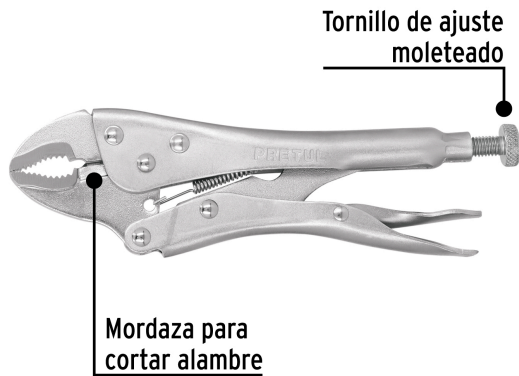

Imágenes complementarias