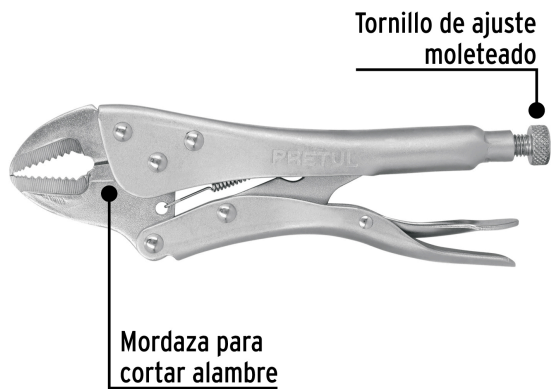

Imágenes complementarias