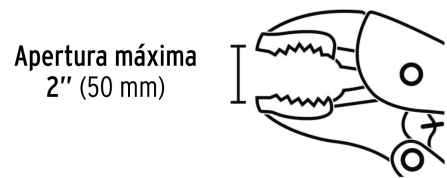

Imágenes complementarias