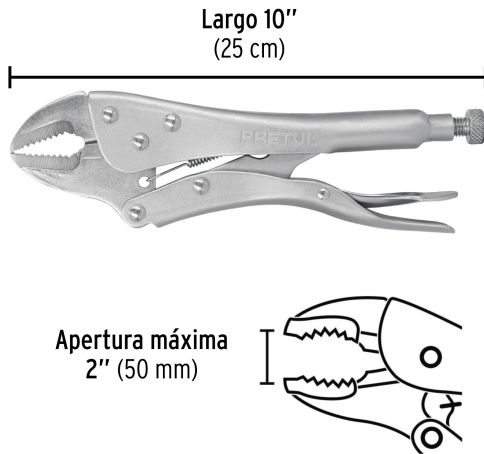

PRETUL

CÓDIGO: 22702 CLAVE: PP-10R

Pinza de presión 10" mordaza recta, PRETUL

- Mordazas de acero al carbono
- Tornillo de ajuste moleteado que proporciona un mejor agarre para controlar la apertura de la mordaza y la presión de bloqueo
- Acabado niquelado que resiste la corrosión
- Para máximo contacto con las superficies de trabajo planas, cuadradas o hexagonales

Especificaciones

Largo	10" (25 cm)
Apertura máxima	2" (50 mm)
Empaque individual	Blíster
Inner	6
Master	48
Pallet	1920

País de origen**Fabricado en China bajo las estrictas especificaciones de GRUPO TRUPER**

Imágenes complementarias

EMPAQUE INDIVIDUAL

Peso: 0.47 kg (1 lb)

EMPAQUE INNER

Contiene: 6 piezas

Peso: 2.93 kg (6.5 lb)

EMPAQUE MASTER

Contiene: 8 inner (48 piezas)

Peso: 24.08 kg (53 lb)

Imágenes complementarias