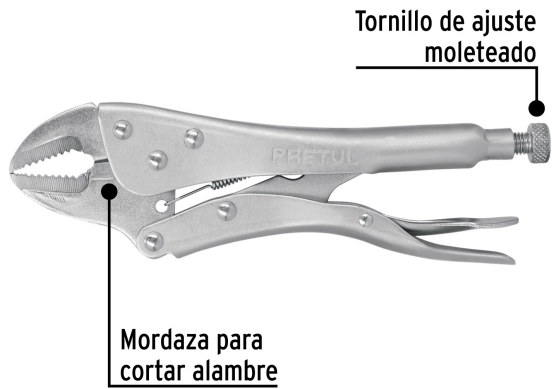

Imágenes complementarias