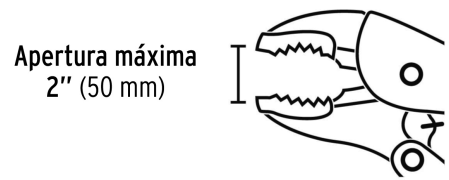

**PRETUL**

CÓDIGO: 22702    CLAVE: PP-10R

**Pinza de presión 10" mordaza recta, PRETUL**

- Mordazas de acero al carbono
- Tornillo de ajuste moleteado que proporciona un mejor agarre para controlar la apertura de la mordaza y la presión de bloqueo
- Acabado niquelado que resiste la corrosión
- Para máximo contacto con las superficies de trabajo planas, cuadradas o hexagonales

**Especificaciones**

<b>Largo</b>	10" (25 cm)
<b>Apertura máxima</b>	2" (50 mm)
<b>Empaque individual</b>	Blíster
<b>Inner</b>	6
<b>Máster</b>	48
<b>Pallet</b>	1920

**País de origen****Fabricado en China bajo las estrictas especificaciones de GRUPO TRUPER**

**Imágenes complementarias**

**EMPAQUE INDIVIDUAL**

Peso: 0.47 kg (1 lb)

**EMPAQUE INNER**

Contiene: 6 piezas

Peso: 2.93 kg (6.5 lb)

**Imágenes complementarias**

**EMPAQUE MASTER**