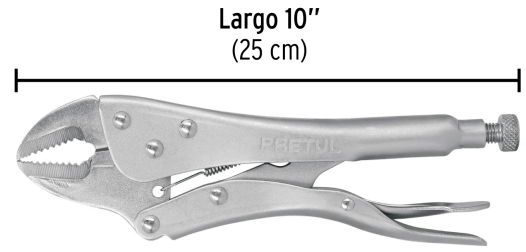

**PRETUL**

CÓDIGO: 22702    CLAVE: PP-10R

**Pinza de presión 10" mordaza recta, PRETUL**

- Mordazas de acero al carbono
- Tornillo de ajuste moleteado que proporciona un mejor agarre para controlar la apertura de la mordaza y la presión de bloqueo
- Acabado niquelado que resiste la corrosión
- Para máximo contacto con las superficies de trabajo planas, cuadradas o hexagonales

**Especificaciones**

<b>Largo</b>	10" (25 cm)
<b>Apertura máxima</b>	2" (50 mm)
<b>Empaque individual</b>	Blíster
<b>Inner</b>	6
<b>Máster</b>	48
<b>Pallet</b>	1920

**País de origen****Fabricado en China bajo las estrictas especificaciones de GRUPO TRUPER**

**Imágenes complementarias**

**EMPAQUE INDIVIDUAL**

Peso: 0.47 kg (1 lb)

**EMPAQUE INNER**

Contiene: 6 piezas

Peso: 2.93 kg (6.5 lb)

**Imágenes complementarias**

**EMPAQUE MASTER**

Contiene: 8 inner (48 piezas)

Peso: 24.08 kg (53 lb)

**EMPAQUE MASTER**

Contiene: 8 inner (48 piezas)

Peso: 24.08 kg (53 lb)