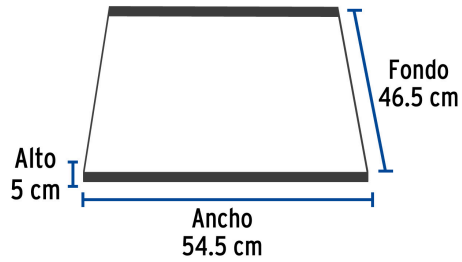

Medidas de empotre

Parrilla configurada de fábrica para funcionar con Gas L.P.
Incluye espesas para un fácil cambio a Gas Natural