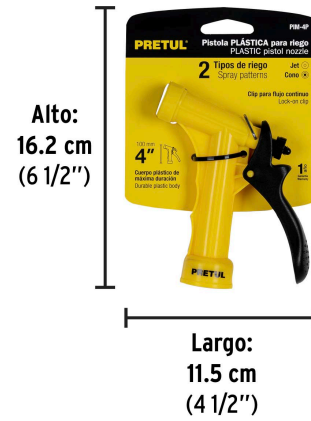

PRETUL

CÓDIGO: 22753 CLAVE: PIM-4P

Pistola plástica para riego de 4", 2 funciones, PRETUL

- Clip para flujo continuo, permite que el agua fluya sin apretar constantemente
- Uso en jardinería, para regar plantas y limpieza

**Certificaciones y garantías****Especificaciones**

Largo	4" (10 cm)
Conexión de entrada	3/4"
Peso	30 g
Empaque individual	Tarjeta
Inner	6
Master	96
Pallet	2304

País de origen**Fabricado en China bajo las estrictas especificaciones de GRUPO TRUPER**

Imágenes complementarias

EMPAQUE INDIVIDUAL

Peso: 0.04 kg (0.09 lb)

EMPAQUE INNER

Contiene: 6 piezas

Peso: 0.32 kg (0.7 lb)

EMPAQUE MASTER

Contiene: 16 inner (96 piezas)

Peso: 5.68 kg (12.5 lb)