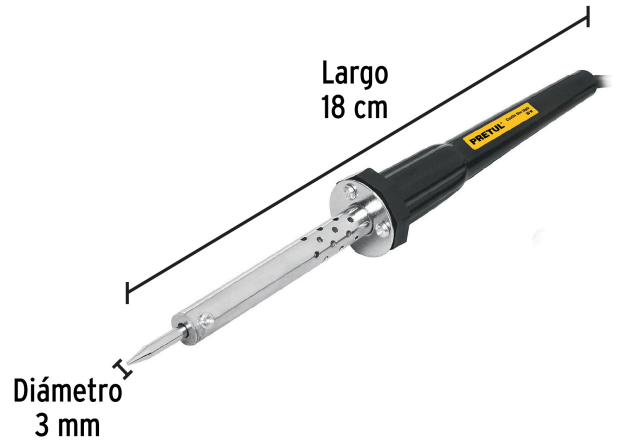

EMPAQUE INDIVIDUAL

Peso: 0.14 kg (0.31 lb)

© 2026 TRUPER, S.A. DE C.V. TODOS LOS DERECHOS RESERVADOS.

Los productos ilustrados y la información pueden cambiar sin previo aviso, como resultado de nuestros procesos de mejora continua.

Prohibida su reproducción o divulgación total o parcial así como su uso o aprovechamiento sin autorización escrita de Truper, S.A. de C.V.