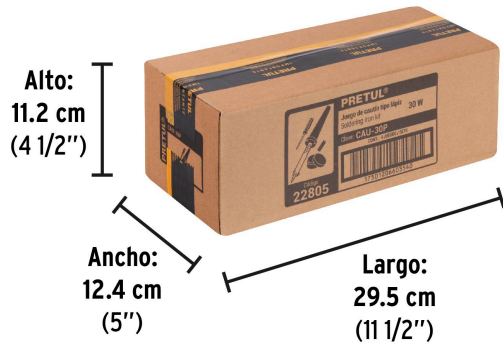

Imágenes complementarias

EMPAQUE INNER

Contiene: 4 piezas

Peso: 0.6 kg (1.32 lb)