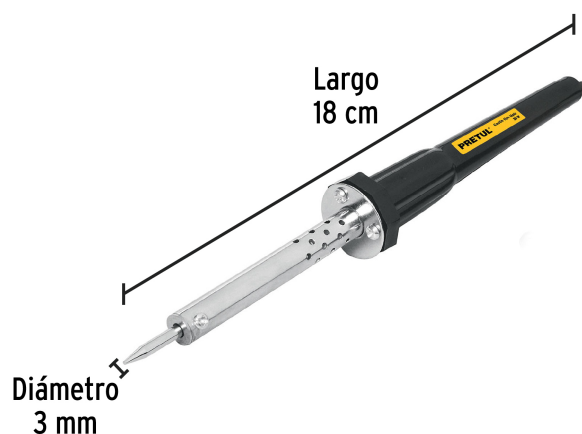

Datos de Empaque (Medidas y pesos aproximados)

Empaque Individual	Medidas: Alto: 29 cm (11 1/2") Ancho: 3.5 cm (1 1/4") Largo: 11.3 cm (4 1/2") Peso: 0.14 kg (0.31 lb)
Inner	Medidas: Alto: 11.2 cm (4 1/2") Ancho: 12.4 cm (5") Largo: 29.5 cm (11 1/2") Peso: 0.6 kg (1.32 lb)
Master	Medidas: Alto: 35.5 cm (14") Ancho: 26.5 cm (10 1/2") Largo: 30.6 cm (12") Peso: 4 kg (8.82 lb)

País de origen

Fabricado en China bajo las estrictas especificaciones de GRUPO TRUPER

Incluye

Punta de repuesto

Soldadura

Fundente

Desarmador

Imágenes complementarias