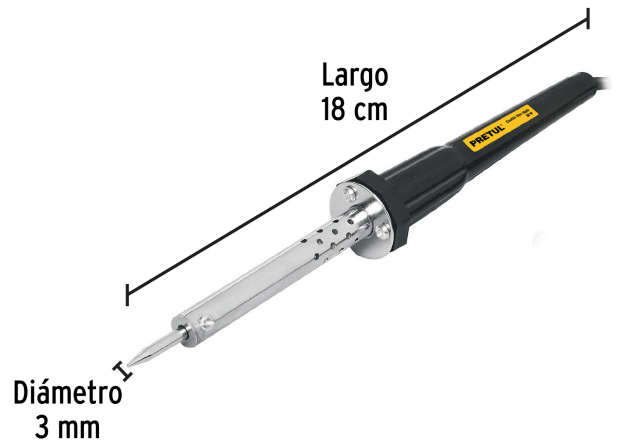

**PRETUL**

CÓDIGO: 22805    CLAVE: CAU-30P

**Cautín 30 W tipo lápiz con accesorios trabajo ligero, PRETUL**

- Punta de latón con recubrimiento de níquel
- Para trabajo ligero

**Certificaciones y garantías**

- Cumple la norma: NOM-003-SCFI

**Especificaciones**

Potencia	30 W
Tensión / Frecuencia	120 V / 60 Hz
Temperatura máxima	260° C
Largo del cautín (sin punta)	18 cm
Diámetro de la punta	3 mm
Largo de cable	1.10 m
Peso de la pasta	5.2 g
Peso	150 g (sin accesorios)
Empaque individual	Blíster
Inner	4
Máster	24
Pallet	1080

**Datos de Empaque (Medidas y pesos aproximados)****Empaque Individual****Medidas:** Alto: 29 cm (11 1/2") Ancho: 3.5 cm (1 1/4") Largo: 11.3 cm (4 1/2") **Peso:** 0.14 kg (0.31 lb)**Inner****Medidas:** Alto: 11.2 cm (4 1/2") Ancho: 12.4 cm (5") Largo: 29.5 cm (11 1/2") **Peso:** 0.6 kg (1.32 lb)**Master****Medidas:** Alto: 35.5 cm (14") Ancho: 26.5 cm (10 1/2") Largo: 30.6 cm (12") **Peso:** 4 kg (8.82 lb)**País de origen****Fabricado en China bajo las estrictas especificaciones de GRUPO TRUPER****Incluye**

Punta de repuesto

Desarmador

Soldadura

Fundente

**Imágenes complementarias**