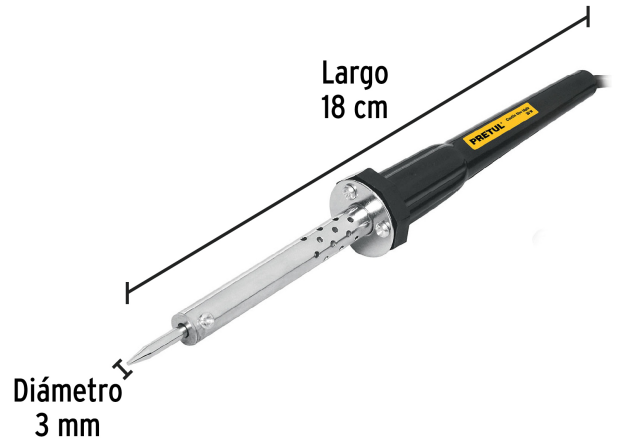

Datos de Empaque (Medidas y pesos aproximados)

Empaque Individual

Medidas: Alto: 28.9 cm (11 1/4") Ancho: 3.7 cm (1 1/2") Largo: 9.8 cm (3 3/4") **Peso:** 0.11 kg (0.24 lb)

Inner

Medidas: Alto: 11 cm (4 1/4") Ancho: 11.4 cm (4 1/2") Largo: 30.2 cm (12") **Peso:** 0.48 kg (1.06 lb)

Master

Medidas: Alto: 35.6 cm (14") Ancho: 24.3 cm (9 1/2") Largo: 31.7 cm (12 1/2") **Peso:** 3.2 kg (7.05 lb)

Imágenes complementarias