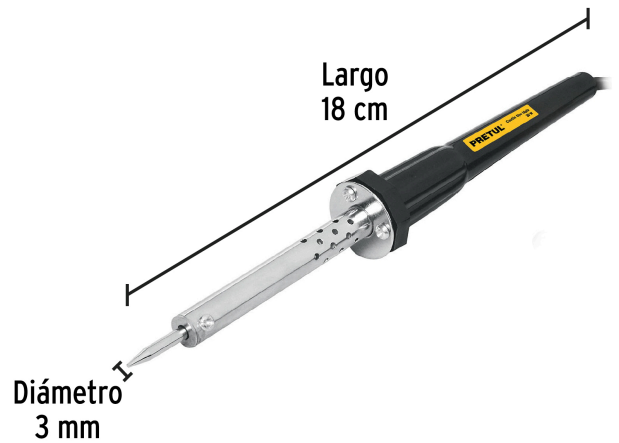

Datos de Empaque (Medidas y pesos aproximados)

Empaque Individual

Medidas: Alto: 28.9 cm (11 1/4") Ancho: 3.7 cm (1 1/2") Largo: 9.8 cm (3 3/4") **Peso:** 0.11 kg (0.24 lb)

Inner

Medidas: Alto: 11 cm (4 1/4") Ancho: 11.4 cm (4 1/2") Largo: 30.2 cm (12") **Peso:** 0.48 kg (1.06 lb)

Master

Medidas: Alto: 35.6 cm (14") Ancho: 24.3 cm (9 1/2") Largo: 31.7 cm (12 1/2") **Peso:** 3.2 kg (7.05 lb)

Imágenes complementarias