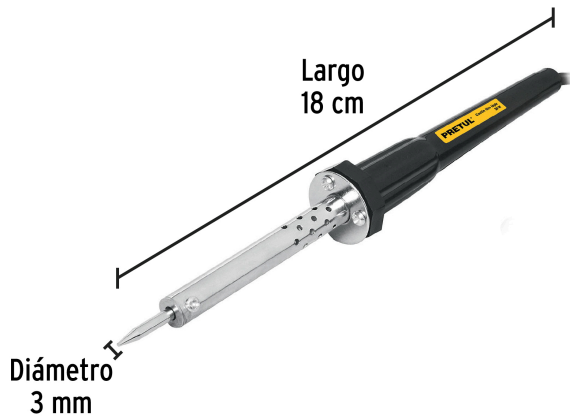

Datos de Empaque (Medidas y pesos aproximados)

Empaque Individual

Medidas: Alto: 28.9 cm (11 1/4") Ancho: 3.7 cm (1 1/2") Largo: 9.8 cm (3 3/4") **Peso:** 0.11 kg (0.24 lb)

Inner

Medidas: Alto: 11 cm (4 1/4") Ancho: 11.4 cm (4 1/2") Largo: 30.2 cm (12") **Peso:** 0.48 kg (1.06 lb)

Master

Medidas: Alto: 35.6 cm (14") Ancho: 24.3 cm (9 1/2") Largo: 31.7 cm (12 1/2") **Peso:** 3.2 kg (7.05 lb)

Imágenes complementarias