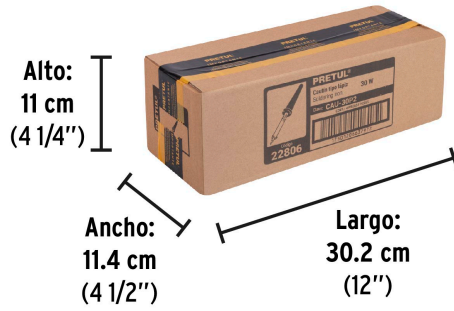

**País de origen****Fabricado en China bajo las estrictas especificaciones de GRUPO TRUPER**

**Datos de Empaque (Medidas y pesos aproximados)**

**Empaque Individual**

**Medidas:** Alto: 28.9 cm (11 1/4") Ancho: 3.7 cm (1 1/2") Largo: 9.8 cm (3 3/4") **Peso:** 0.11 kg (0.24 lb)

**Inner**

**Medidas:** Alto: 11 cm (4 1/4") Ancho: 11.4 cm (4 1/2") Largo: 30.2 cm (12") **Peso:** 0.48 kg (1.06 lb)

**Master**

**Medidas:** Alto: 35.6 cm (14") Ancho: 24.3 cm (9 1/2") Largo: 31.7 cm (12 1/2") **Peso:** 3.2 kg (7.05 lb)

**Imágenes complementarias**

**EMPAQUE INDIVIDUAL**

**Peso: 0.11 kg (0.24 lb)**

## EMPAQUE INNER

Contiene: 4 piezas

Peso: 0.48 kg (1.06 lb)